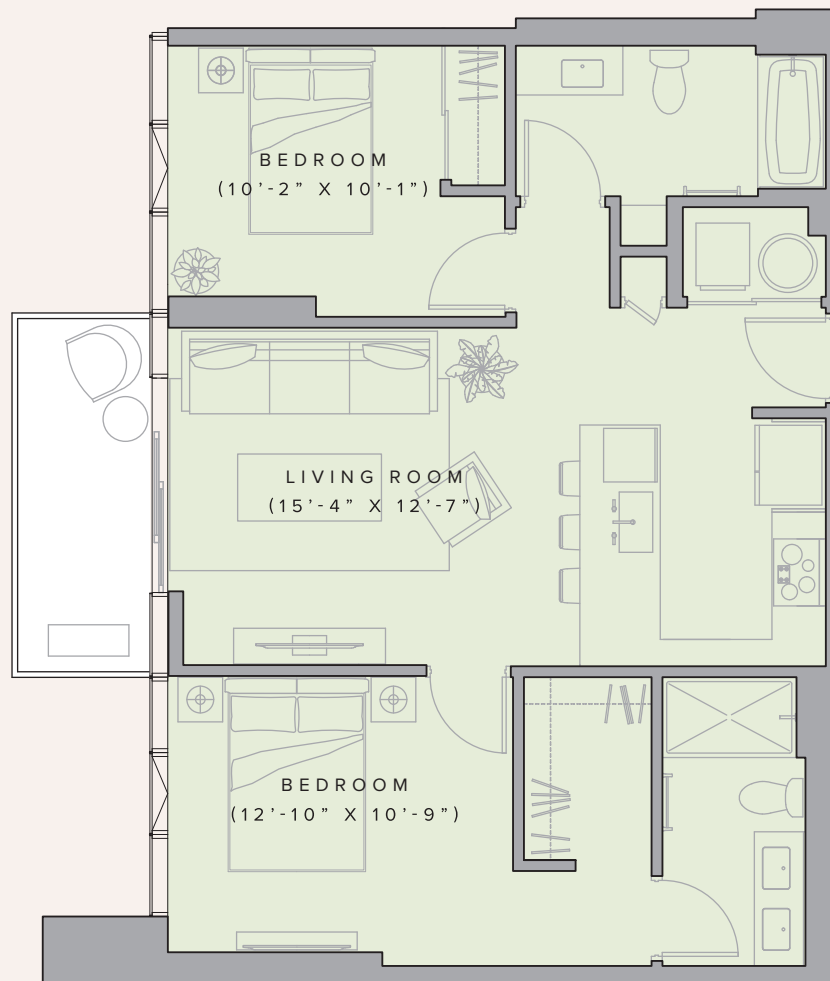

# Unit 02

2 BEDROOM / 2 BATHROOM

**APPROX. SQUARE FOOTAGE:**

Total 913 sq. ft. / Interior 841 sq. ft. / Lanai 72 sq. ft.

**LEVELS:** 4 - 44

**UNIT NUMBERS:**

402 702 1002 1302 1602 1902 2202 2502 2802 3102 3402 3702 4002 4302  
 502 802 1102 1402 1702 2002 2302 2602 2902 3202 3502 3802 4102 4402  
 602 902 1202 1502 1802 2102 2402 2702 3002 3302 3602 3902 4202