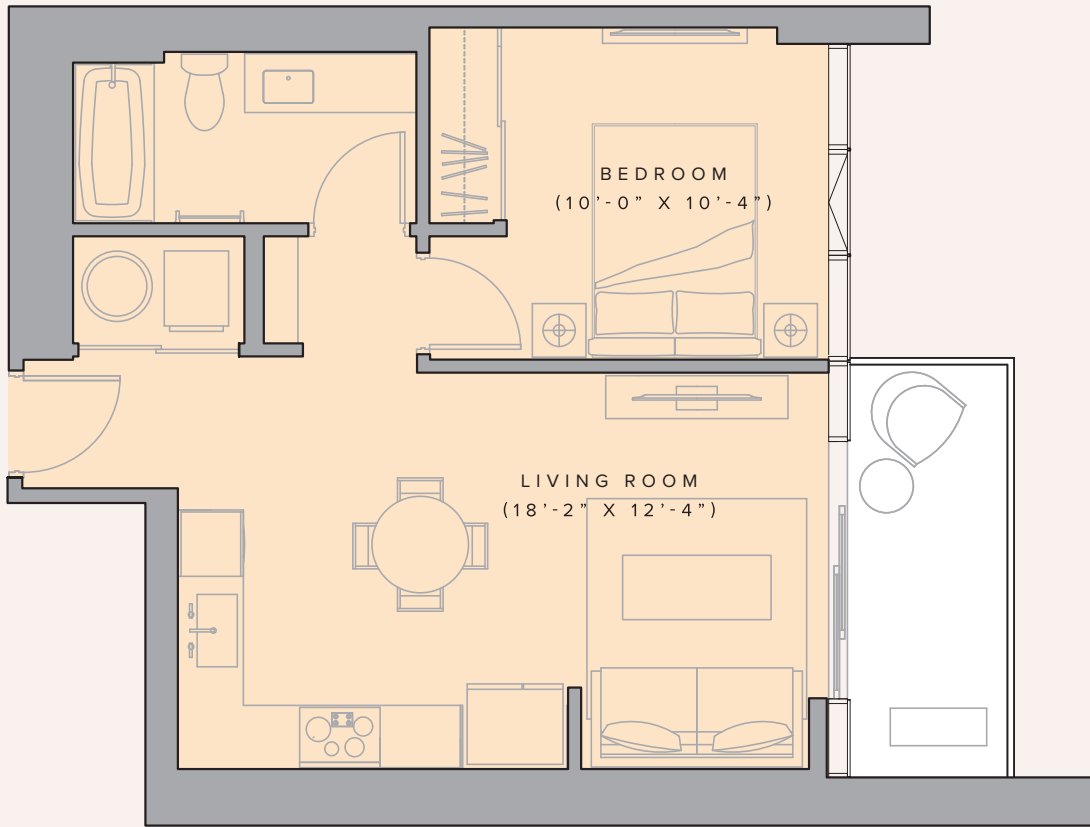

# Unit 05

1 BEDROOM / 1 BATHROOM

**APPROX. SQUARE FOOTAGE:**

Total 590 sq. ft. / Interior 523 sq. ft. / Lanai 67 sq. ft.

**LEVELS:** 4 - 44

**UNIT NUMBERS:**

405	705	1005	1305	1605	1905	2205	2505	2805	3105	3405	3705	4005	4305
505	805	1105	1405	1705	2005	2305	2605	2905	3205	3505	3805	4105	4405
605	905	1205	1505	1805	2105	2405	2705	3005	3305	3605	3905	4205	