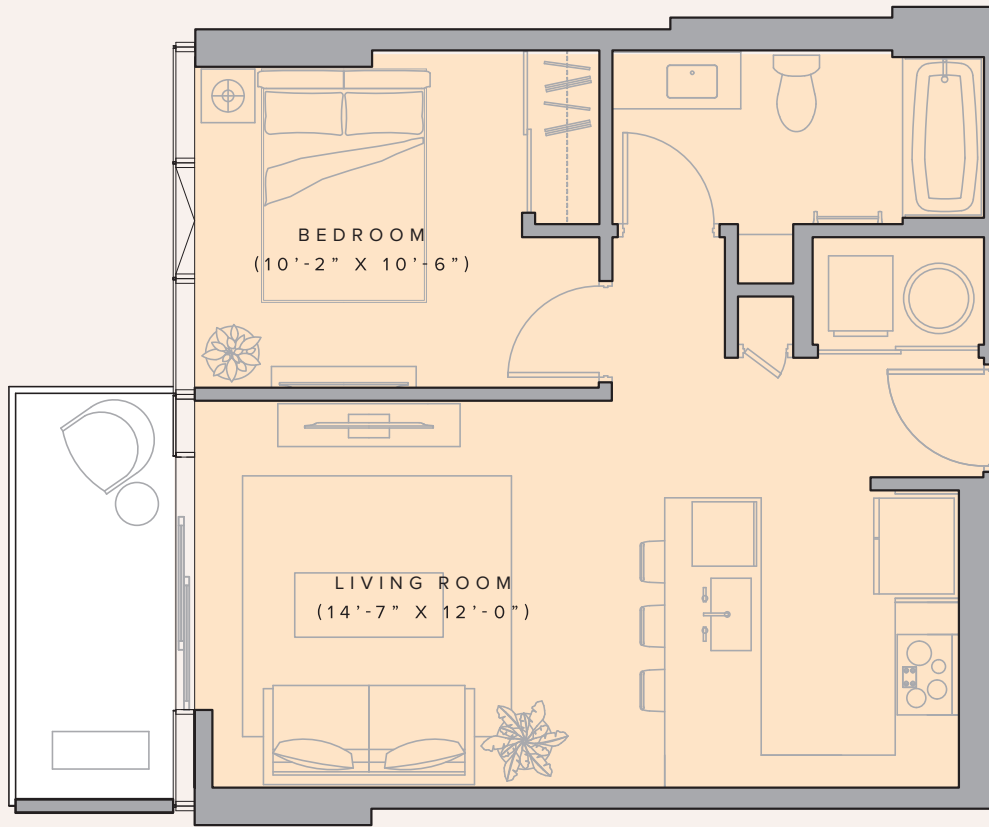

# Unit 06

1 BEDROOM / 1 BATHROOM

**APPROX. SQUARE FOOTAGE:**

Total 628 sq. ft. / Interior 562 sq. ft. / Lanai 66 sq. ft.

**LEVELS:** 4 - 24

**UNIT NUMBERS:**

406	706	1006	1306	1606	1906	2206
506	806	1106	1406	1706	2006	2306
606	906	1206	1506	1806	2106	2406