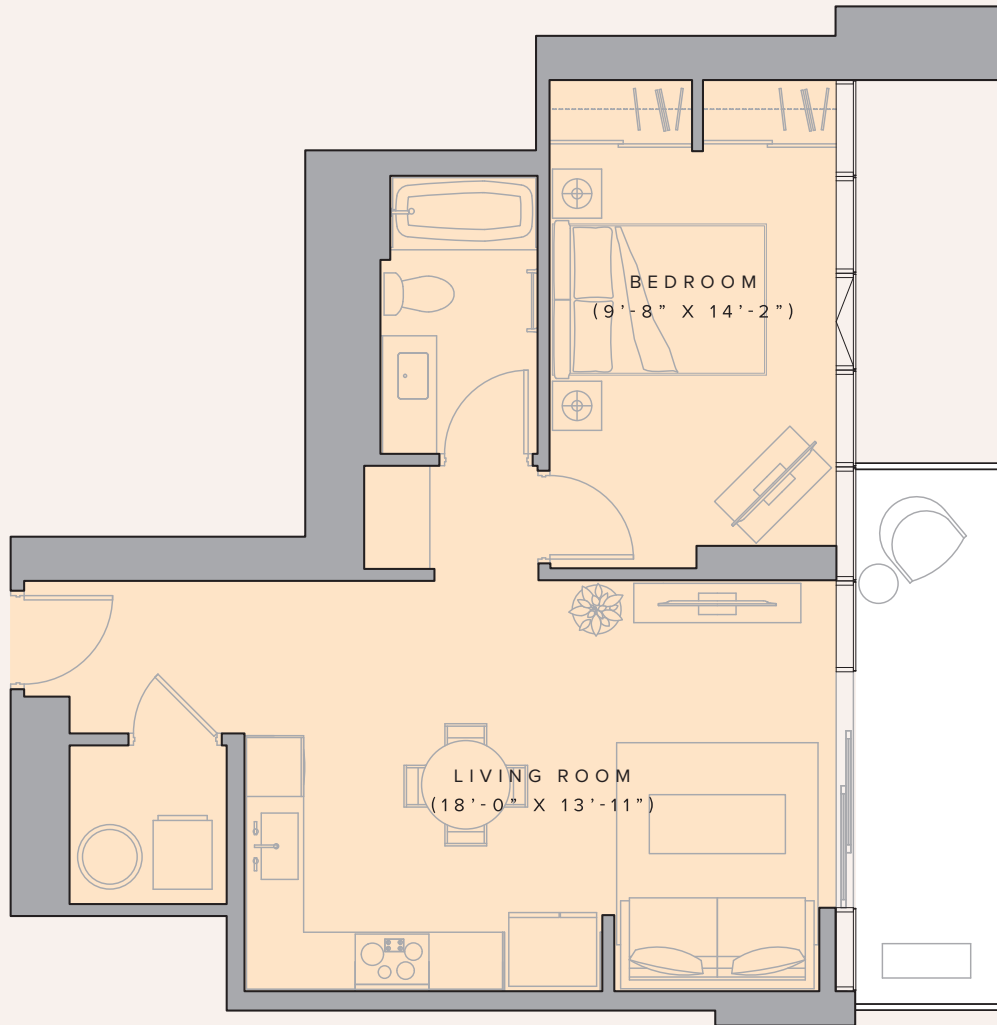

# Unit 07

1 BEDROOM / 1 BATHROOM

**APPROX. SQUARE FOOTAGE:**

Total 698 sq. ft. / Interior 606 sq. ft. / Lanai 92 sq. ft.

**LEVELS:** 4 - 44

**UNIT NUMBERS:**

- |     |     |      |      |      |      |      |      |      |      |      |      |      |      |
|-----|-----|------|------|------|------|------|------|------|------|------|------|------|------|
| 407 | 707 | 1007 | 1307 | 1607 | 1907 | 2207 | 2507 | 2807 | 3107 | 3407 | 3707 | 4007 | 4307 |
| 507 | 807 | 1107 | 1407 | 1707 | 2007 | 2307 | 2607 | 2907 | 3207 | 3507 | 3807 | 4107 | 4407 |
| 607 | 907 | 1207 | 1507 | 1807 | 2107 | 2407 | 2707 | 3007 | 3307 | 3607 | 3907 | 4207 |      |