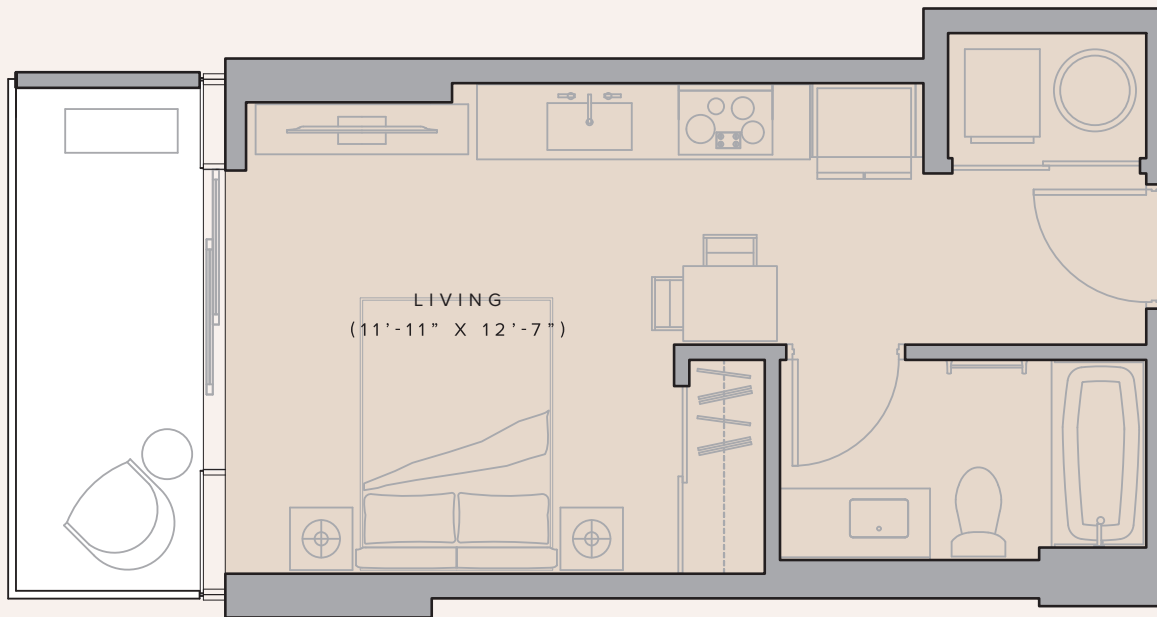

Unit 08

STUDIO / 1 BATHROOM

APPROX. SQUARE FOOTAGE:

Total 394 sq. ft. / Interior 324 sq. ft. / Lanai 70 sq. ft.

LEVELS: 4 - 24

UNIT NUMBERS:

408	708	1008	1308	1608	1908	2208
508	808	1108	1408	1708	2008	2308
608	908	1208	1508	1808	2108	2408