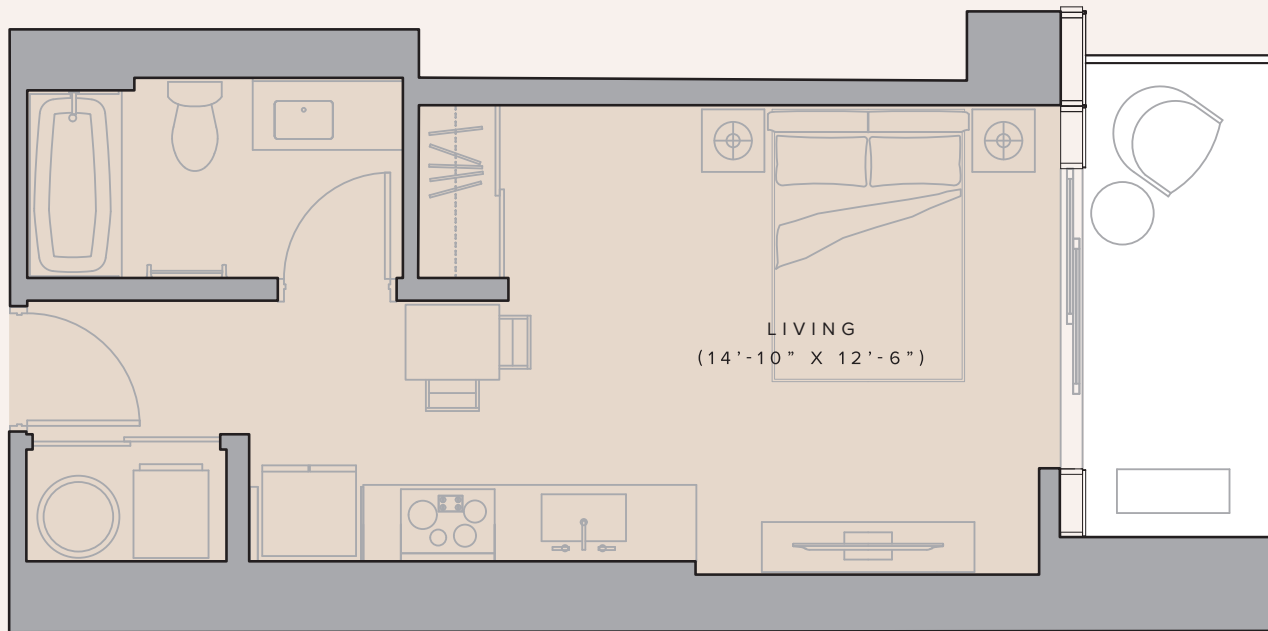

# Unit 09

STUDIO / 1 BATHROOM

**APPROX. SQUARE FOOTAGE:**

Total 416 sq. ft. / Interior 353 sq. ft. / Lanai 63 sq. ft.

**LEVELS:** 4 - 24

**UNIT NUMBERS:**

409	709	1009	1309	1609	1909	2209
509	809	1109	1409	1709	2009	2309
609	909	1209	1509	1809	2109	2409