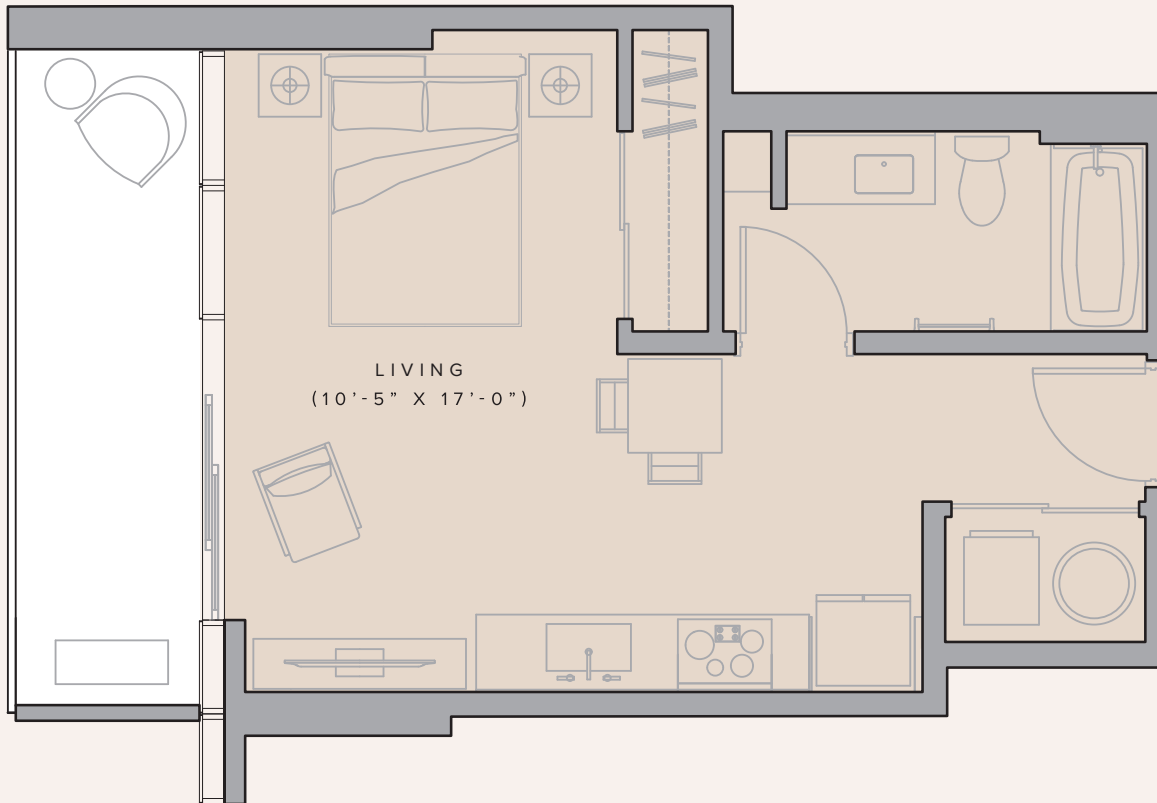

# Unit 10

STUDIO / 1 BATHROOM

**APPROX. SQUARE FOOTAGE:**

Total 477 sq. ft. / Interior 391 sq. ft. / Lanai 86 sq. ft.

**LEVELS:** 4 - 24

**UNIT NUMBERS:**

410	710	1010	1310	1610	1910	2210
510	810	1110	1410	1710	2010	2310
610	910	1210	1510	1810	2110	2410