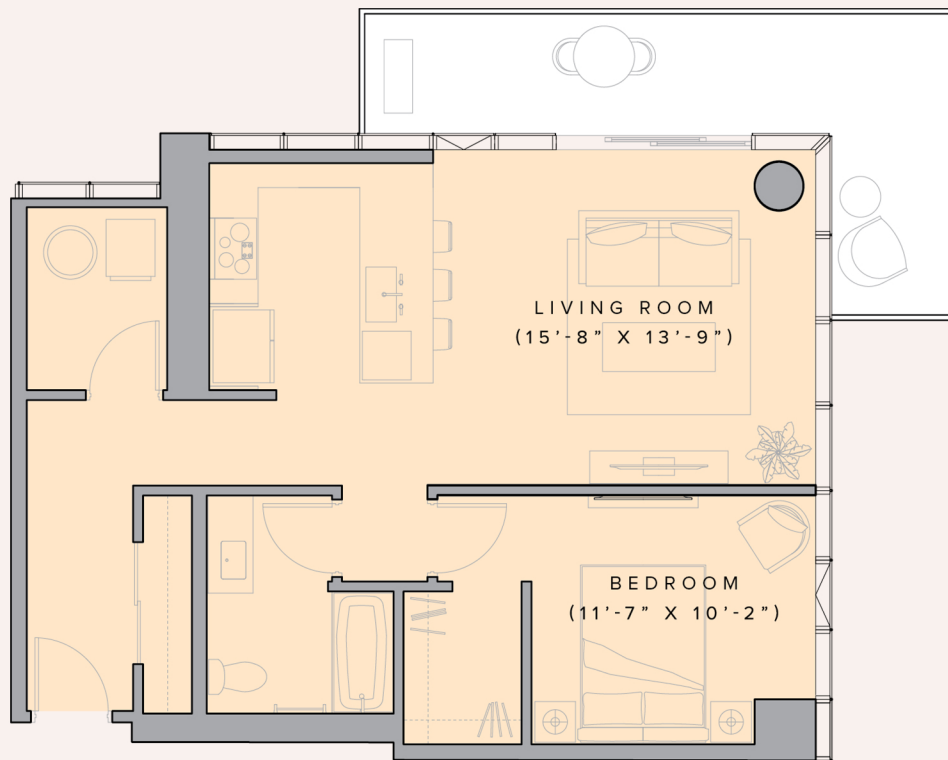

Unit 11

1 BEDROOM / 1 BATHROOM

APPROX. SQUARE FOOTAGE:

Total 915 sq. ft. / Interior 751 sq. ft. / Lanai 164 sq. ft.

LEVELS: 4 - 24

UNIT NUMBERS:

411	711	1011	1311	1611	1911	2211
511	811	1111	1411	1711	2011	2311
611	911	1211	1511	1811	2111	2411