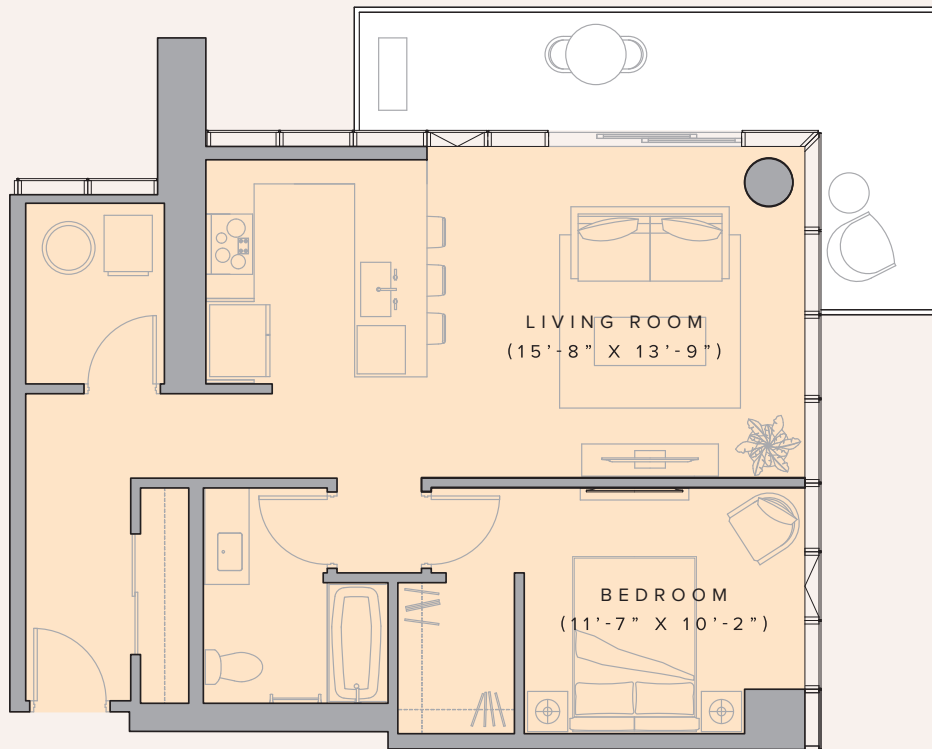

# Unit 11

1 BEDROOM / 1 BATHROOM

**APPROX. SQUARE FOOTAGE:**

Total 915 sq. ft. / Interior 751 sq. ft. / Lanai 164 sq. ft.

**LEVELS:** 4 - 24

**UNIT NUMBERS:**

411	711	1011	1311	1611	1911	2211
511	811	1111	1411	1711	2011	2311
611	911	1211	1511	1811	2111	2411