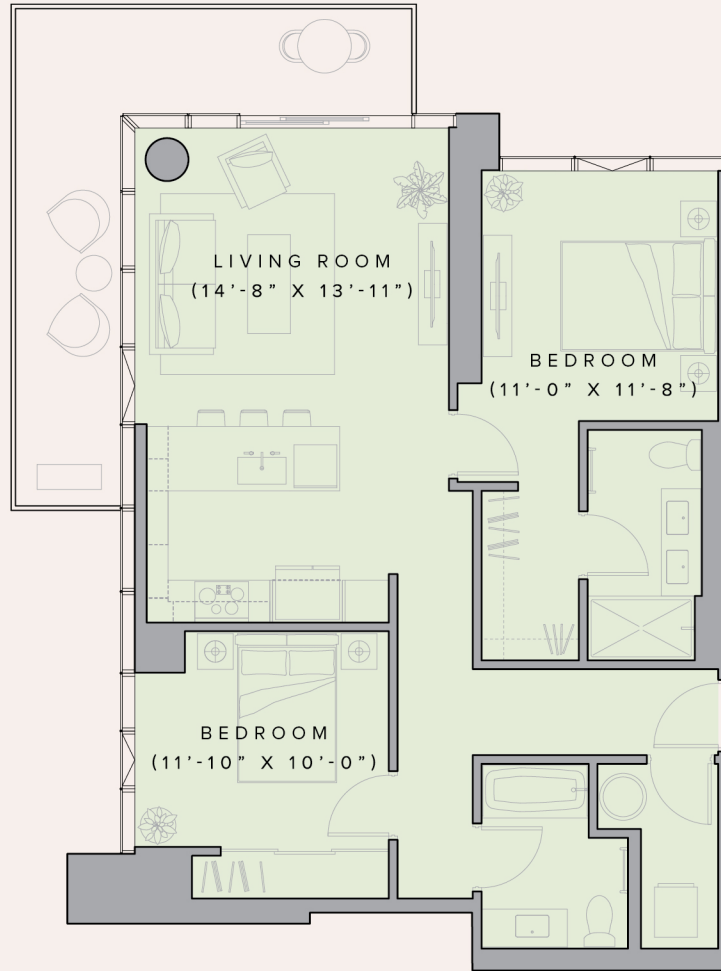

# Unit 12

2 BEDROOM / 2 BATHROOM

**APPROX. SQUARE FOOTAGE:**

Total 1,162 sq. ft. / Interior 976 sq. ft. / Lanai 186 sq. ft.

**LEVELS:** 4 - 24

**UNIT NUMBERS:**

412	712	1012	1312	1612	1912	2212
512	812	1112	1412	1712	2012	2312
612	912	1212	1512	1812	2112	2412