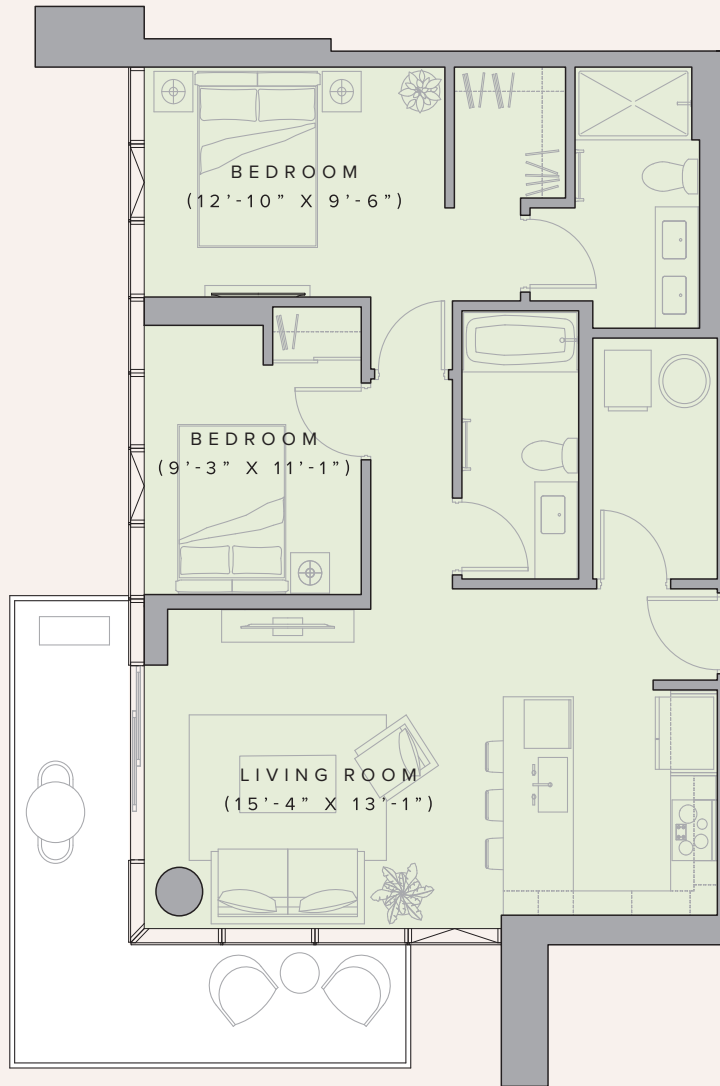

Unit 00

2 BEDROOM / 2 BATHROOM

APPROX. SQUARE FOOTAGE:

Total 1,034 sq. ft. / Interior 871 sq. ft. / Lanai 163 sq. ft.

LEVELS: 4 - 44

UNIT NUMBERS:

400	700	1000	1300	1600	1900	2200	2500	2800	3100	3400	3700	4000	4300
500	800	1100	1400	1700	2000	2300	2600	2900	3200	3500	3800	4100	4400
600	900	1200	1500	1800	2100	2400	2700	3000	3300	3600	3900	4200	