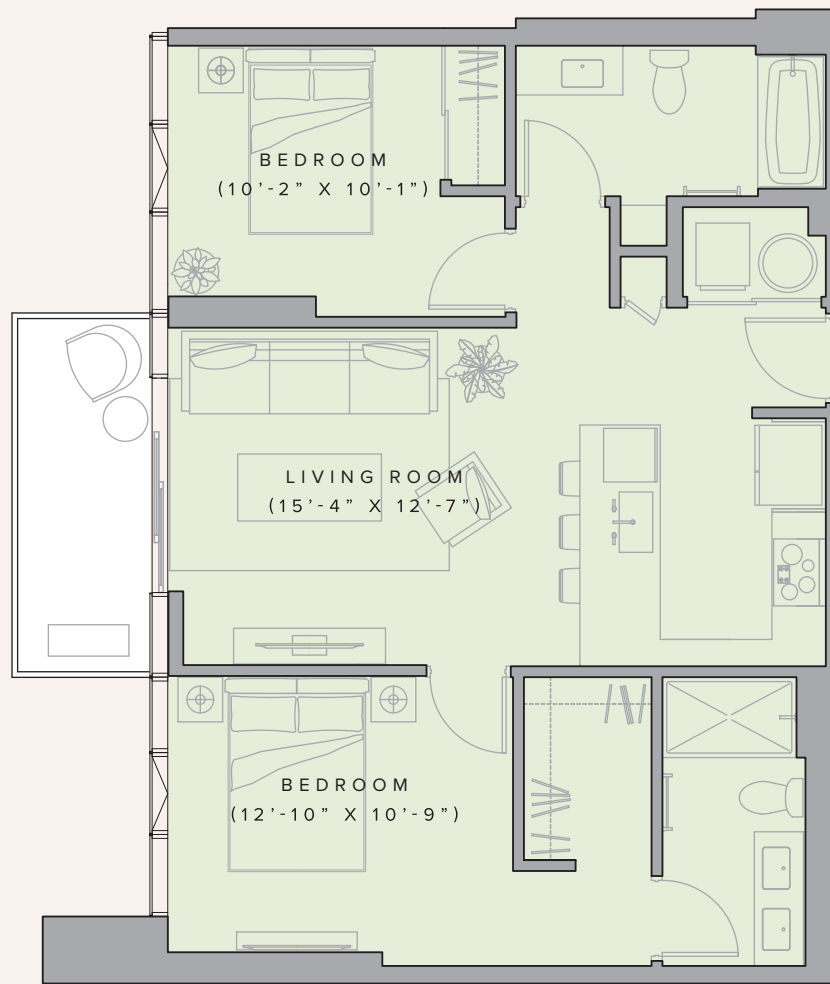

Unit 02

2 BEDROOM / 2 BATHROOM

APPROX. SQUARE FOOTAGE:

Total 914 sq. ft. / Interior 842 sq. ft. / Lanai 72 sq. ft.

LEVELS: 4 - 44

UNIT NUMBERS:

402 702 1002 1302 1602 1902 2202 2502 2802 3102 3402 3702 4002 4302
 502 802 1102 1402 1702 2002 2302 2602 2902 3202 3502 3802 4102 4402
 602 902 1202 1502 1802 2102 2402 2702 3002 3302 3602 3902 4202