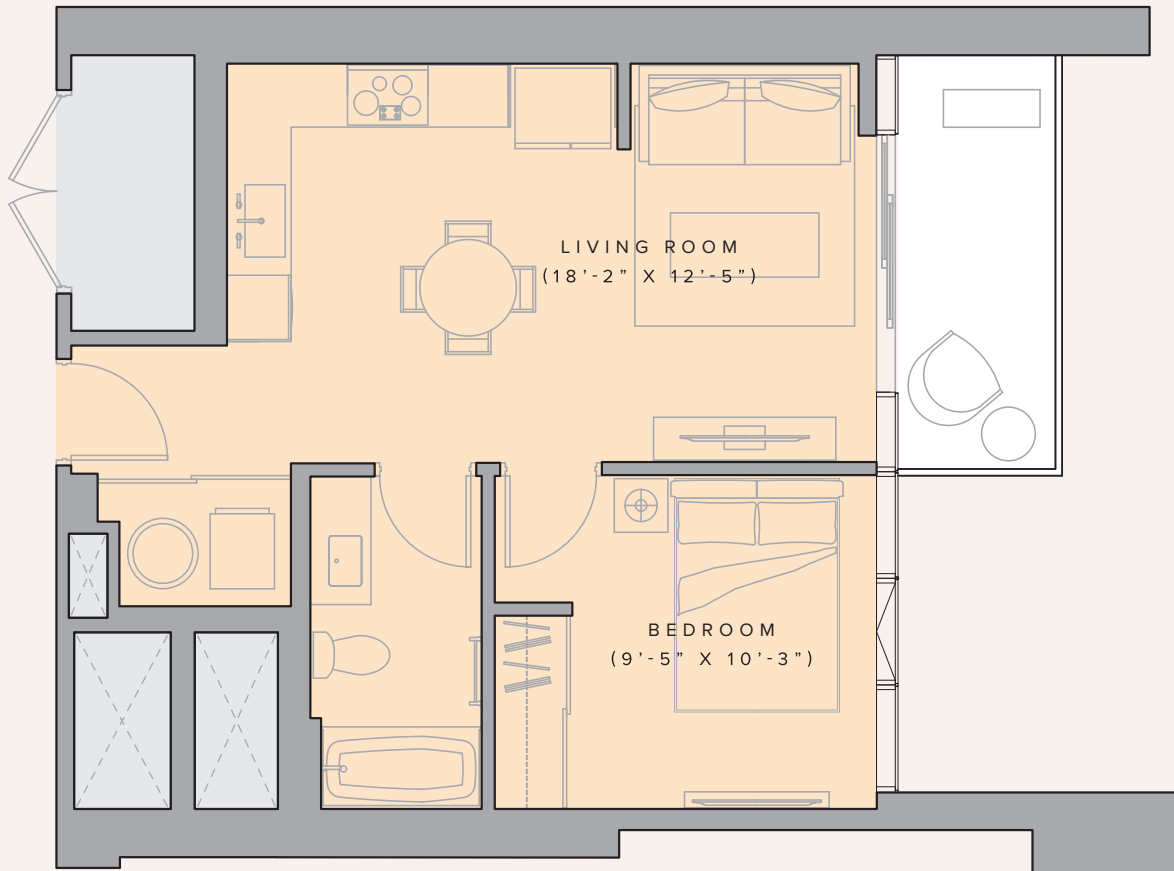

Unit 03

1 BEDROOM / 1 BATHROOM

APPROX. SQUARE FOOTAGE:

Total 571 sq. ft. / Interior 504 sq. ft. / Lanai 67 sq. ft.

LEVELS: 4 - 44

UNIT NUMBERS:

| | | | | | | | | | | | | | |
|-----|-----|------|------|------|------|------|------|------|------|------|------|------|------|
| 403 | 703 | 1003 | 1303 | 1603 | 1903 | 2203 | 2503 | 2803 | 3103 | 3403 | 3703 | 4003 | 4303 |
| 503 | 803 | 1103 | 1403 | 1703 | 2003 | 2303 | 2603 | 2903 | 3203 | 3503 | 3803 | 4103 | 4403 |
| 603 | 903 | 1203 | 1503 | 1803 | 2103 | 2403 | 2703 | 3003 | 3303 | 3603 | 3903 | 4203 | |