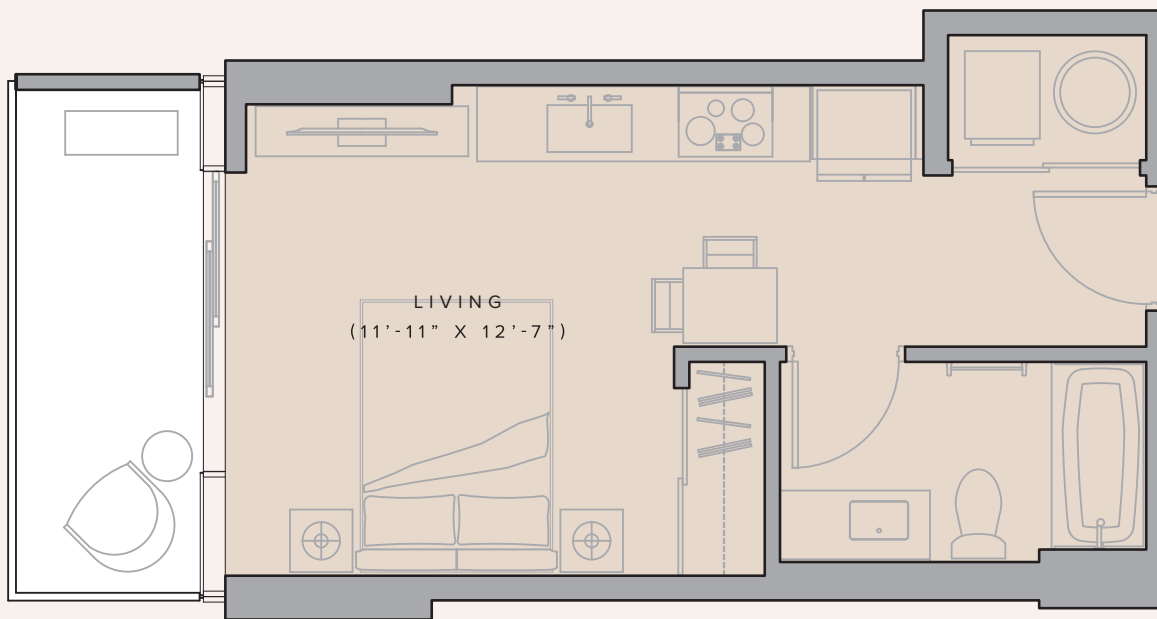

Unit 08

STUDIO / 1 BATHROOM

APPROX. SQUARE FOOTAGE:

Total 395 sq. ft. / Interior 324 sq. ft. / Lanai 71 sq. ft.

LEVELS: 4 - 24

UNIT NUMBERS:

408	708	1008	1308	1608	1908	2208
508	808	1108	1408	1708	2008	2308
608	908	1208	1508	1808	2108	2408