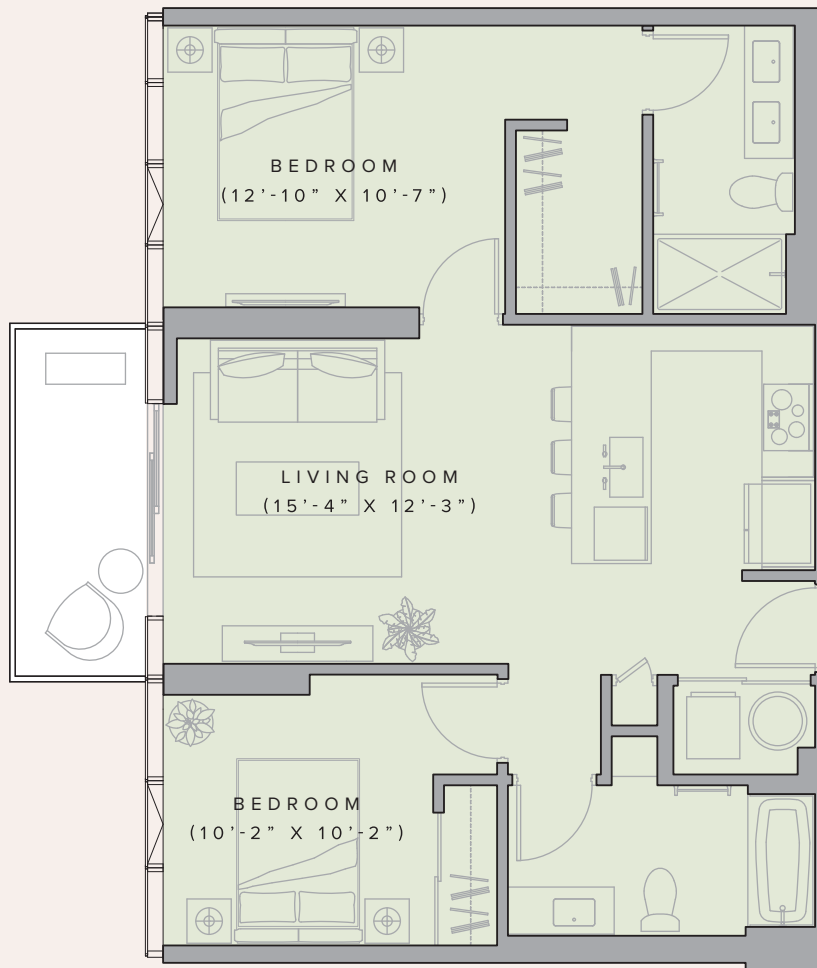

Unit 14

2 BEDROOM / 2 BATHROOM

APPROX. SQUARE FOOTAGE:

Total 918 sq. ft. / Interior 848 sq. ft. / Lanai 70 sq. ft.

LEVELS: 25 - 44

UNIT NUMBERS:

- 2514 2814 3114 3414 3714 4014 4314
- 2614 2914 3214 3514 3814 4114 4414
- 2714 3014 3314 3614 3914 4214