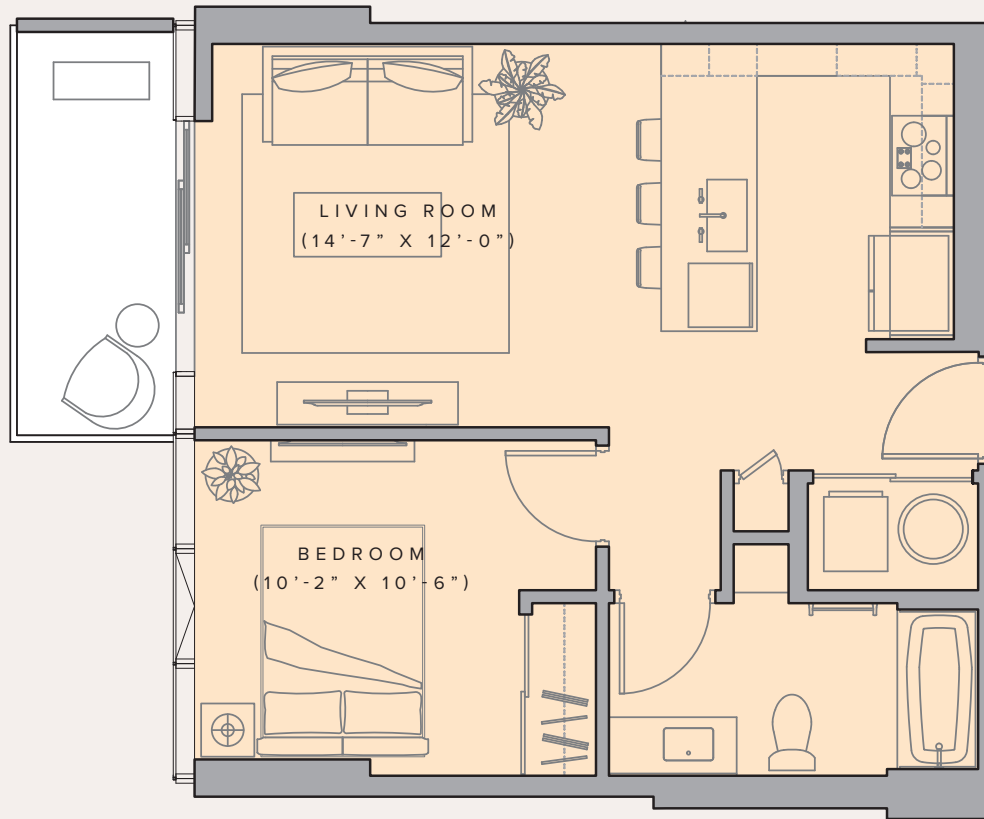

Unit 06 R

1 BEDROOM / 1 BATHROOM

APPROX. SQUARE FOOTAGE:

Total 629 sq. ft. / Interior 563 sq. ft. / Lanai 66 sq. ft.

LEVELS: 4 - 24

UNIT NUMBERS:

406	706	1006	1306	1606	1906	2206
506	806	1106	1406	1706	2006	2306
606	906	1206	1506	1806	2106	2406