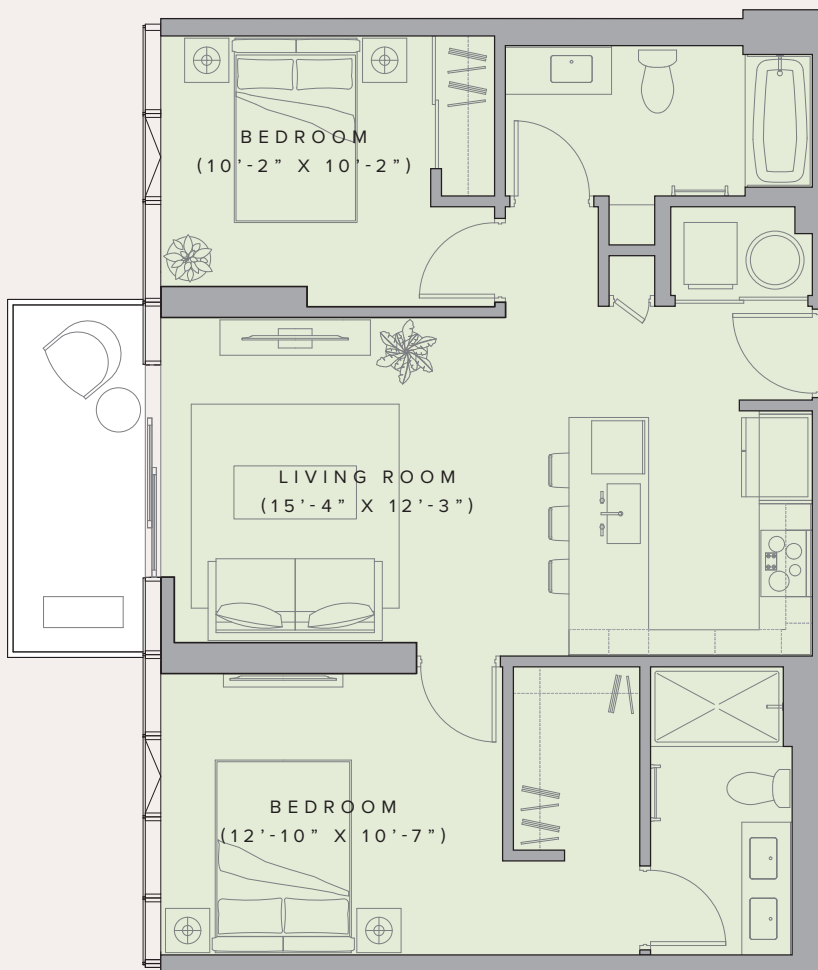

# Unit 14 R

2 BEDROOM / 2 BATHROOM

**APPROX. SQUARE FOOTAGE:**

Total 918 sq. ft. / Interior 848 sq. ft. / Lanai 70 sq. ft.

**LEVELS:** 25 - 44

**UNIT NUMBERS:**

- 2514 2814 3114 3414 3714 4014 4314
- 2614 2914 3214 3514 3814 4114 4414
- 2714 3014 3314 3614 3914 4214