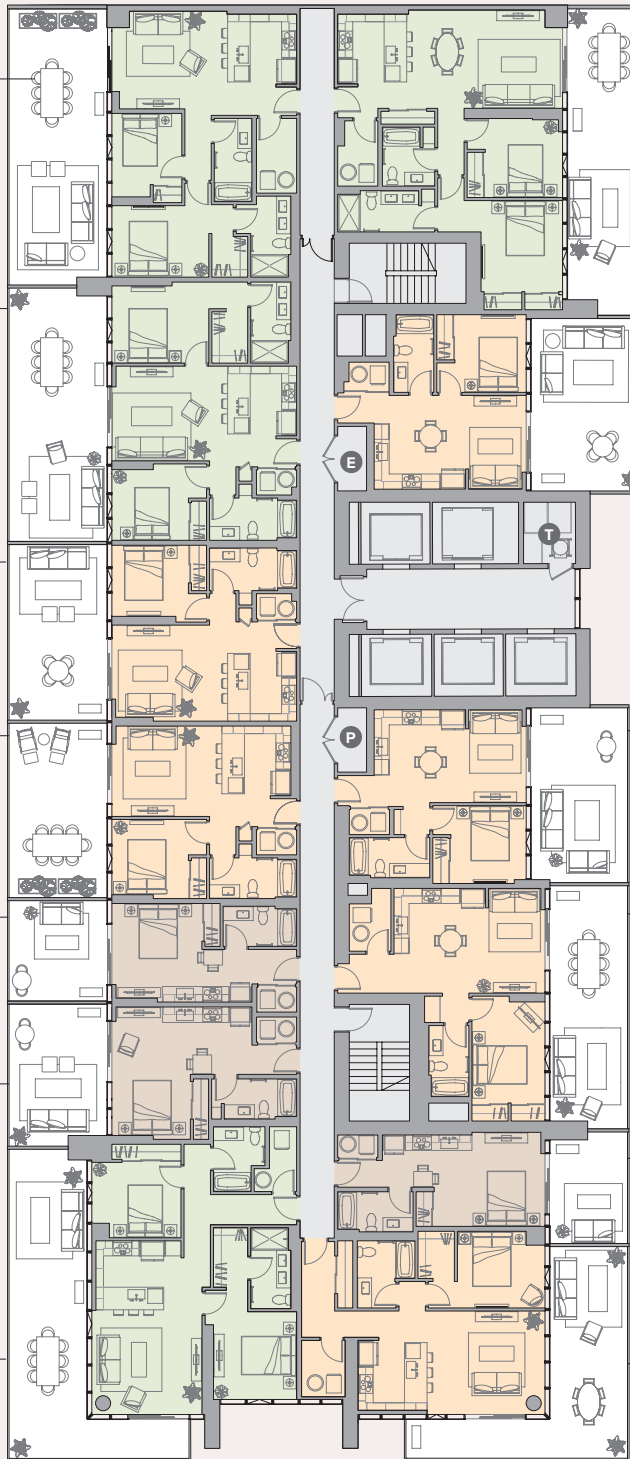

LIONA STREET (Mountain Side)
リオナストリート (山側)

KE'EAUMOKU STREET (Ewa Side)
ケアモクスストリート (エヴァ側)

(Diamond Head Side)
(ダイヤモンドヘッド側)

UNIT 300 R

2 BED / 2 BATH

合計面積	住居専有面積	ラナイ面積
1,352 SF	871 SF	481 SF
125.6 m ²	80.9 m ²	44.7 m ²
約38坪		

UNIT 303 R

1 BED / 1 BATH

合計面積	住居専有面積	ラナイ面積
846 SF	501 SF	345 SF
78.6 m ²	46.5 m ²	32.1 m ²
約23.8坪		

UNIT 305 R

1 BED / 1 BATH

合計面積	住居専有面積	ラナイ面積
824 SF	523 SF	301 SF
76.6 m ²	48.6 m ²	28 m ²
約23.2坪		

UNIT 307 R

1 BED / 1 BATH

合計面積	住居専有面積	ラナイ面積
952 SF	618 SF	334 SF
88.4 m ²	57.4 m ²	31 m ²
約26.8坪		

UNIT 309 R

STUDIO / 1 BATH

合計面積	住居専有面積	ラナイ面積
491 SF	353 SF	138 SF
45.6 m ²	32.8 m ²	12.8 m ²
約13.8坪		

UNIT 311 R

1 BED / 1 BATH

合計面積	住居専有面積	ラナイ面積
1,168 SF	751 SF	417 SF
108.5 m ²	69.8 m ²	38.7 m ²
約32.8坪		

LEGEND:

- 2 BEDROOM
- 1 BEDROOM
- STUDIO
- P PHONE
- T TRASH
- E ELEC

RYCROFT STREET (Ocean Side)
ライクロフトストリート (海側)