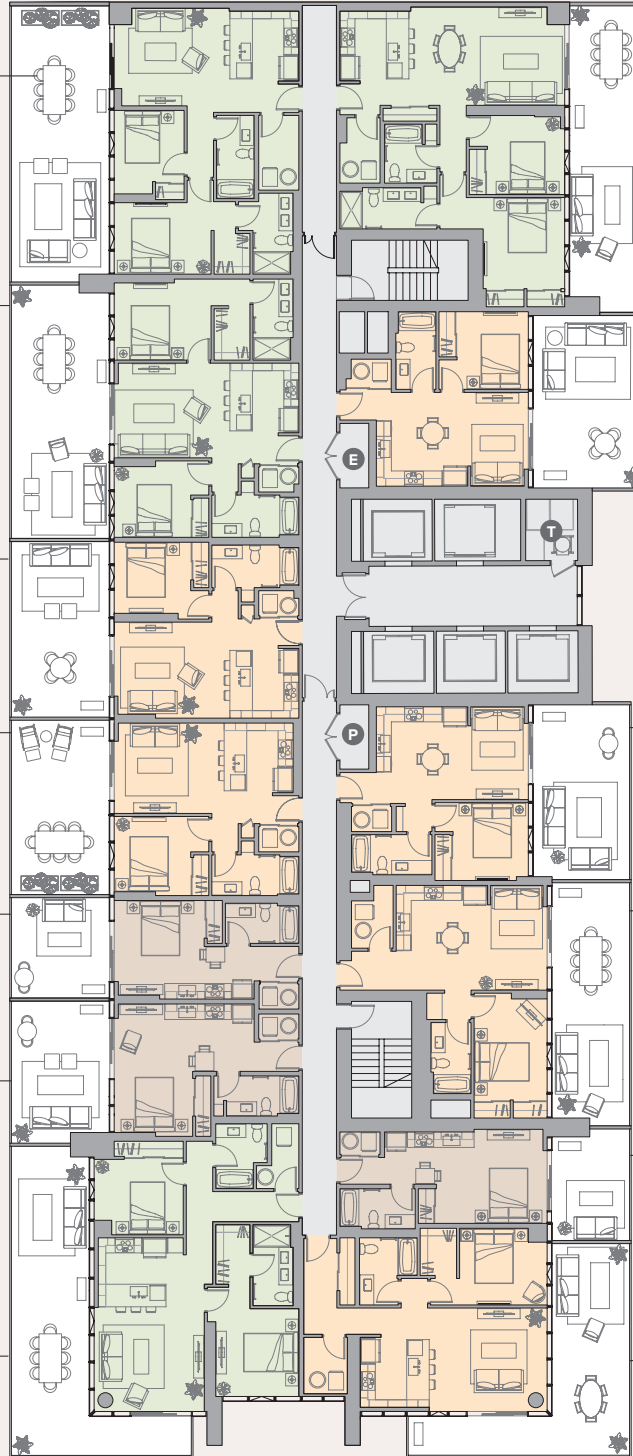

LIONA STREET (Mountain Side)

리오나 스트리트 (마운틴뷰, 북쪽 방향)

KE'EAUMOKU STREET ('Ewa Side)  
키아모쿠 스트리트 (서쪽 방향)

(Diamond Head Side)  
다이아몬드 헤드 (동쪽 방향)

**UNIT 300 R**

**2 BED / 2 BATH**

총 면적	실내 면적	발코니 면적
1,352 SF	871 SF	481 SF
125.6 M <sup>2</sup>	80.9 M <sup>2</sup>	44.7 M <sup>2</sup>

**UNIT 305 R**

**1 BED / 1 BATH**

총 면적	실내 면적	발코니 면적
824 SF	523 SF	301 SF
76.6 M <sup>2</sup>	48.6 M <sup>2</sup>	28 M <sup>2</sup>

**UNIT 307 R**

**1 BED / 1 BATH**

총 면적	실내 면적	발코니 면적
952 SF	618 SF	334 SF
88.4 M <sup>2</sup>	57.4 M <sup>2</sup>	31 M <sup>2</sup>

**UNIT 309 R**

**STUDIO / 1 BATH**

총 면적	실내 면적	발코니 면적
491 SF	353 SF	138 SF
45.6 M <sup>2</sup>	32.8 M <sup>2</sup>	12.8 M <sup>2</sup>

**UNIT 311 R**

**1 BED / 1 BATH**

총 면적	실내 면적	발코니 면적
1,168 SF	751 SF	417 SF
108.5 M <sup>2</sup>	69.8 M <sup>2</sup>	38.7 M <sup>2</sup>

RYCROFT STREET (Ocean Side)

라이크로프트 스트리트 (오션뷰, 남쪽 방향)

LEGEND:

● 2 BEDROOM

● 1 BEDROOM

● STUDIO

P PHONE

T TRASH