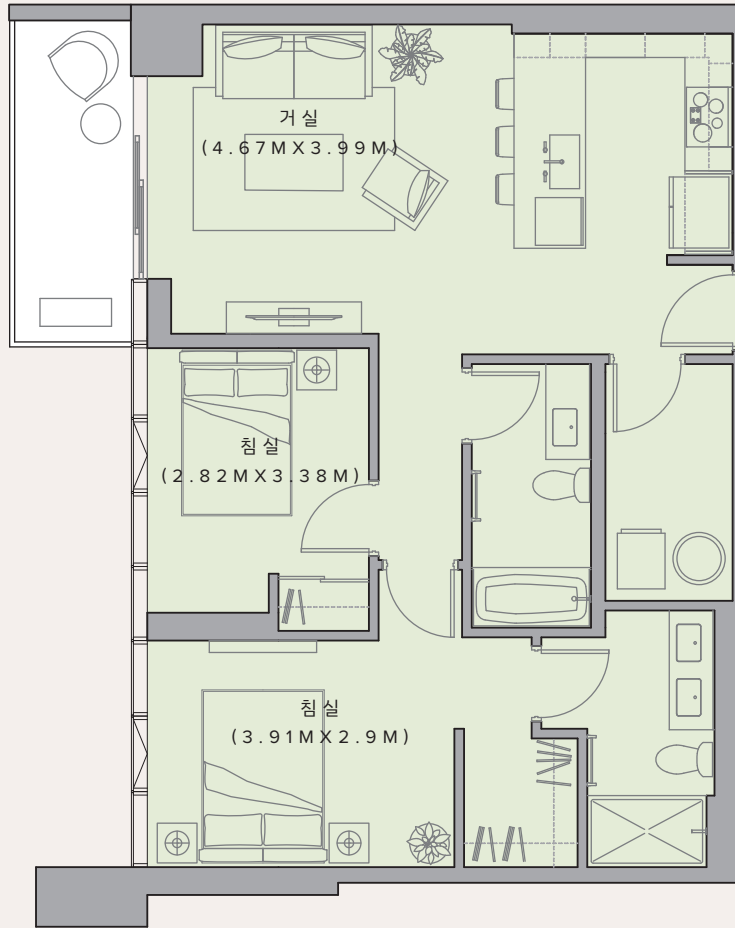

Unit 00 MID

2 BEDROOM / 2 BATHROOM

총 면적 (근사값)

총 면적 87.5 M² / 실내 면적 80.9 M² / 발코니 면적 6.6 M²

층수: 4 - 15

UNIT NUMBER:

400	700	1000	1300
500	800	1100	1400
600	900	1200	1500