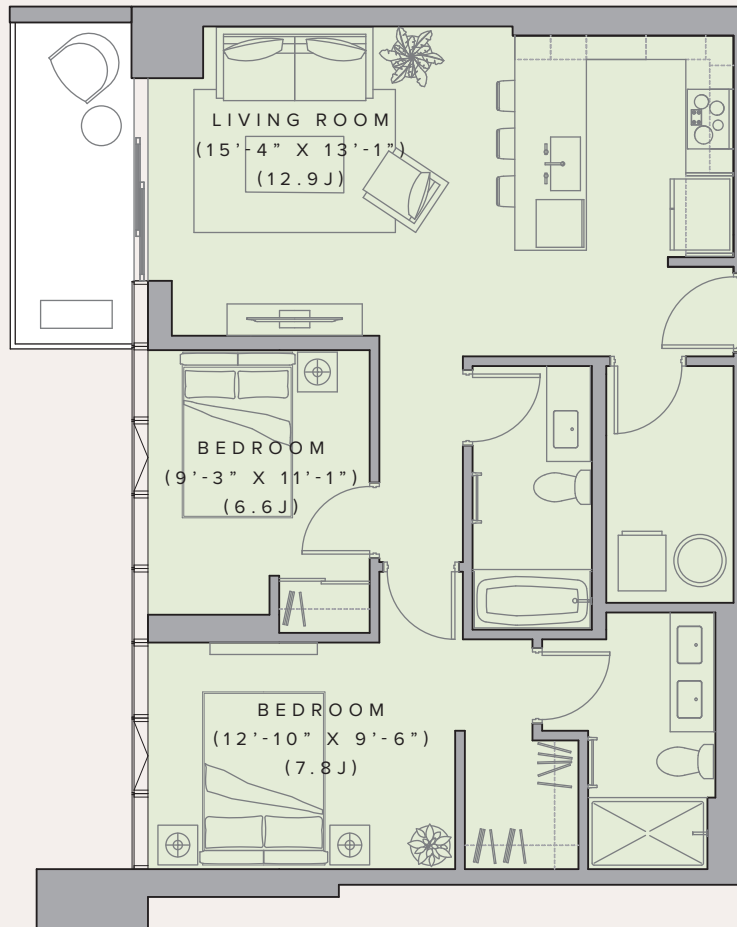

Unit 00 MID

2 BEDROOM / 2 BATHROOM

フロアサイズ (概算)

合計面積 87.5 m² (26.5坪) / 住居専有面積 80.9 m² / ラナイ面積 6.6 m²

LEVELS: 4 - 15

UNIT NUMBER:

400	700	1000	1300
500	800	1100	1400
600	900	1200	1500