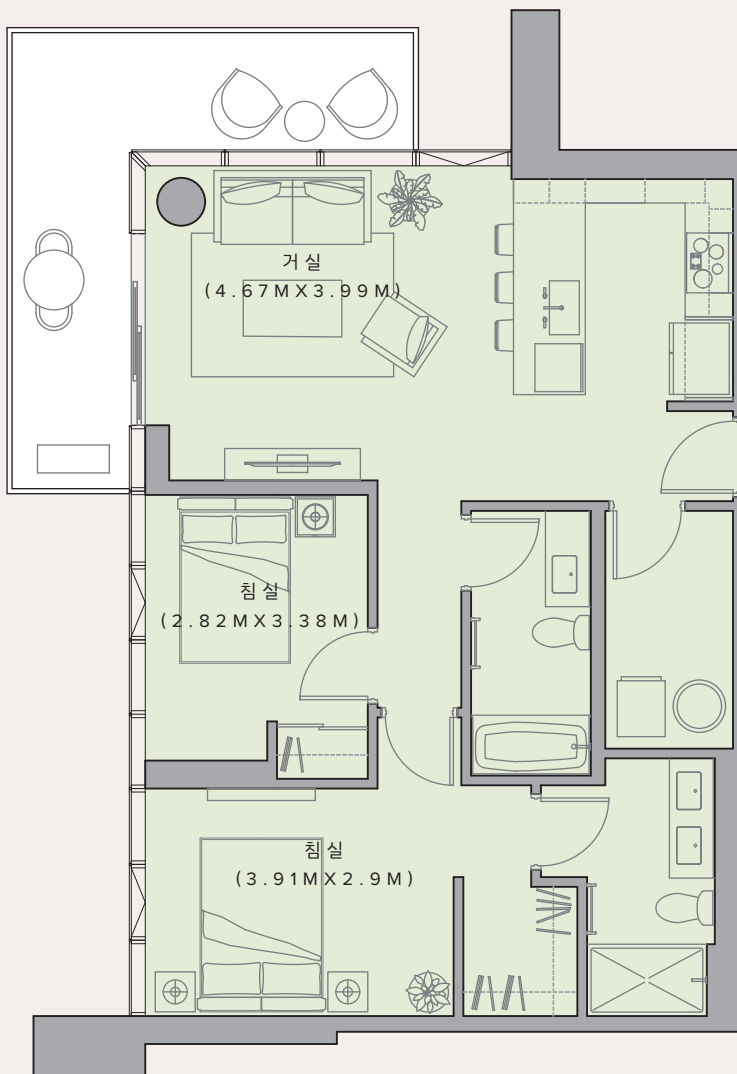

Unit 00 R

2 BEDROOM / 2 BATHROOM

총 면적 (근사값)

총 면적 96 M² / 실내 면적 80.9 M² / 발코니 면적 15.1 M²

층수: 16 - 44

UNIT NUMBERS:

1600	1900	2200	2500	2800	3100	3400	3700	4000	4300
1700	2000	2300	2600	2900	3200	3500	3800	4100	4400
1800	2100	2400	2700	3000	3300	3600	3900	4200	