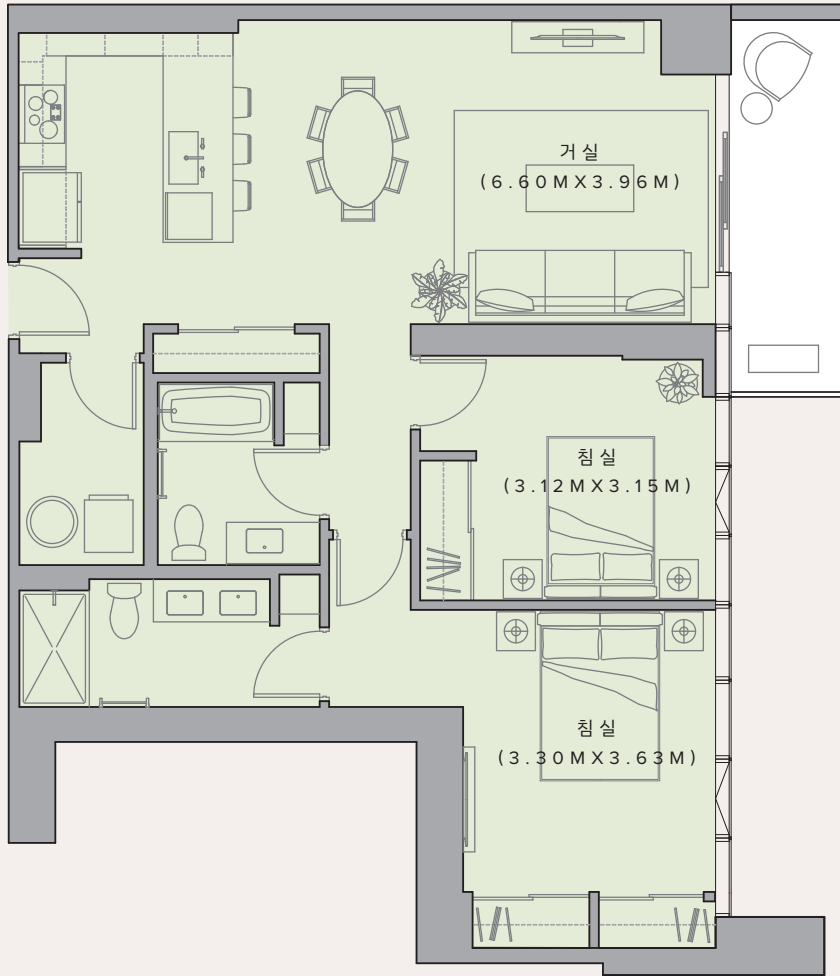

Unit 01 MID

2 BEDROOM / 2 BATHROOM

총 면적 (근사값)

총 면적 100 M² / 실내 면적 92 M² / 발코니 면적 8 M²

층수: 4 - 15

UNIT NUMBERS:

- 401 701 1001 1301
- 501 801 1101 1401
- 601 901 1201 1501