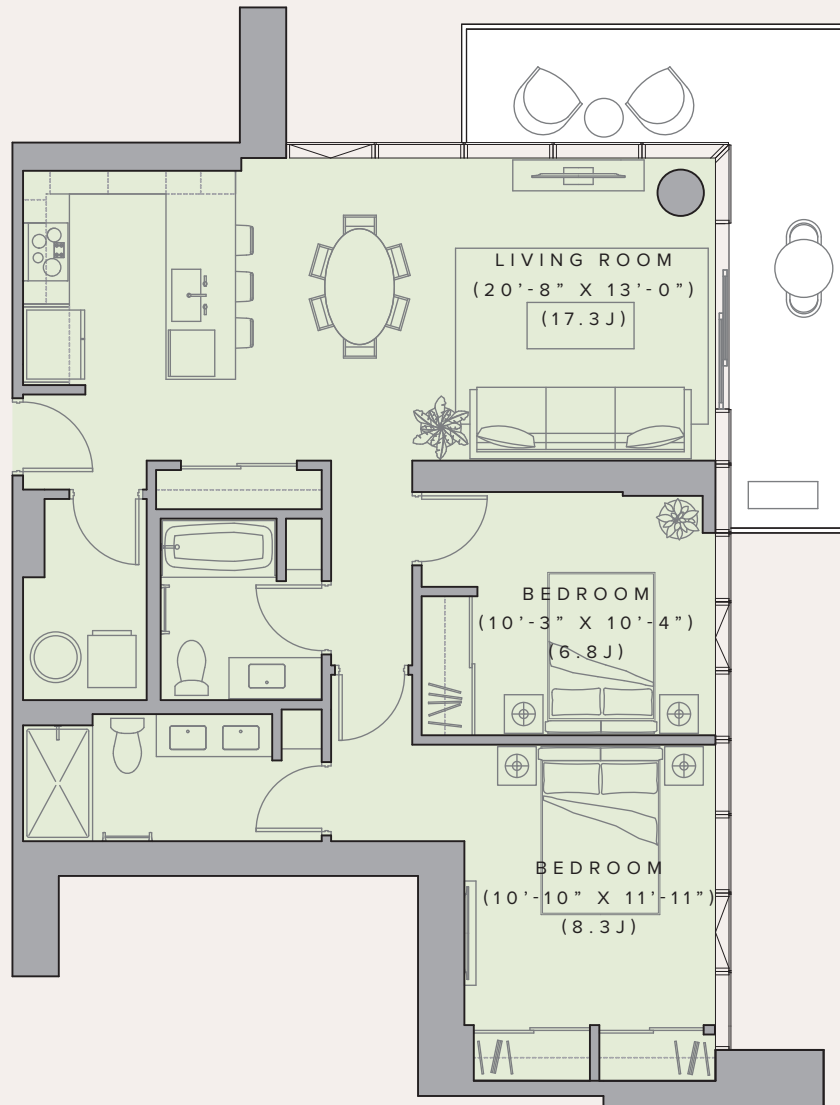

Unit 01 R

2 BEDROOM / 2 BATHROOM

フロアサイズ (概算)

合計面積 128.7 m² (38.9坪) / 住居専有面積 92 m² / ラナイ面積 36.7 m²

LEVELS: 16 - 44

UNIT NUMBER:

1601	1901	2201	2501	2801	3101	3401	3701	4001	4301
1701	2001	2301	2601	2901	3201	3501	3801	4101	4401
1801	2101	2401	2701	3001	3301	3601	3901	4201	