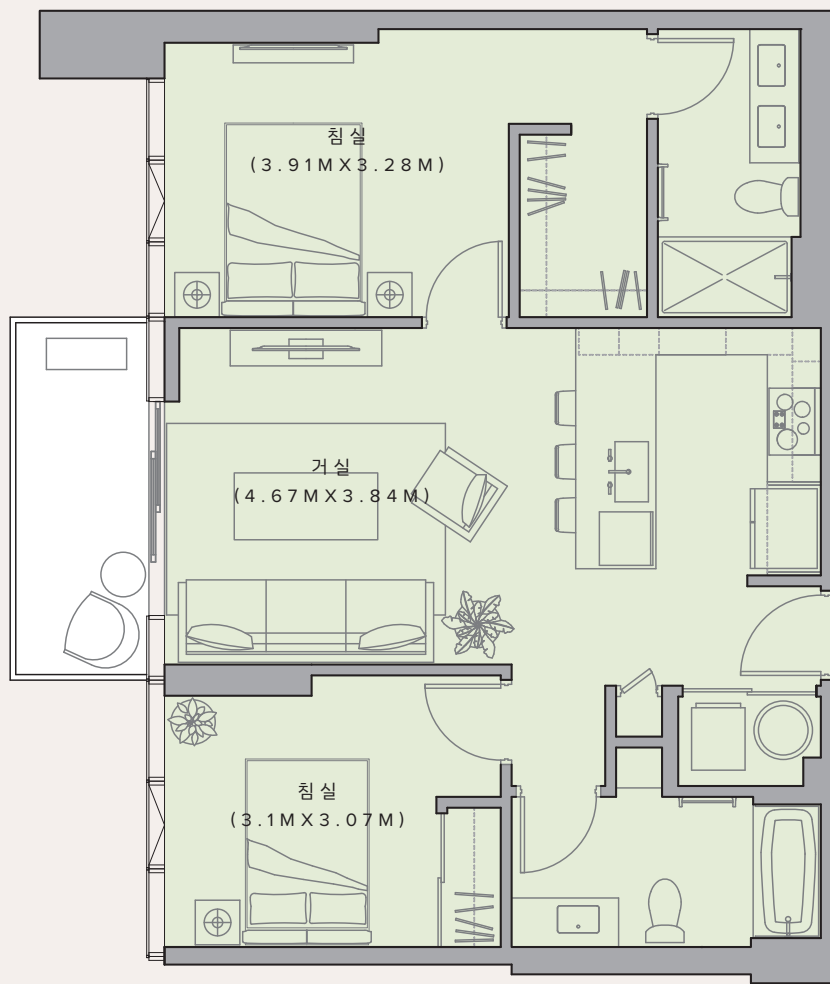

Unit 02 R

2 BEDROOM / 2 BATHROOM

총 면적 (근사값)

총 면적 84.8 M² / 실내 면적 78.1 M² / 발코니 면적 6.7 M²

층수: 4 - 44

UNIT NUMBERS:

402	702	1002	1302	1602	1902	2202	2502	2802	3102	3402	3702	4002	4302
502	802	1102	1402	1702	2002	2302	2602	2902	3202	3502	3802	4102	4402
602	902	1202	1502	1802	2102	2402	2702	3002	3302	3602	3902	4202	