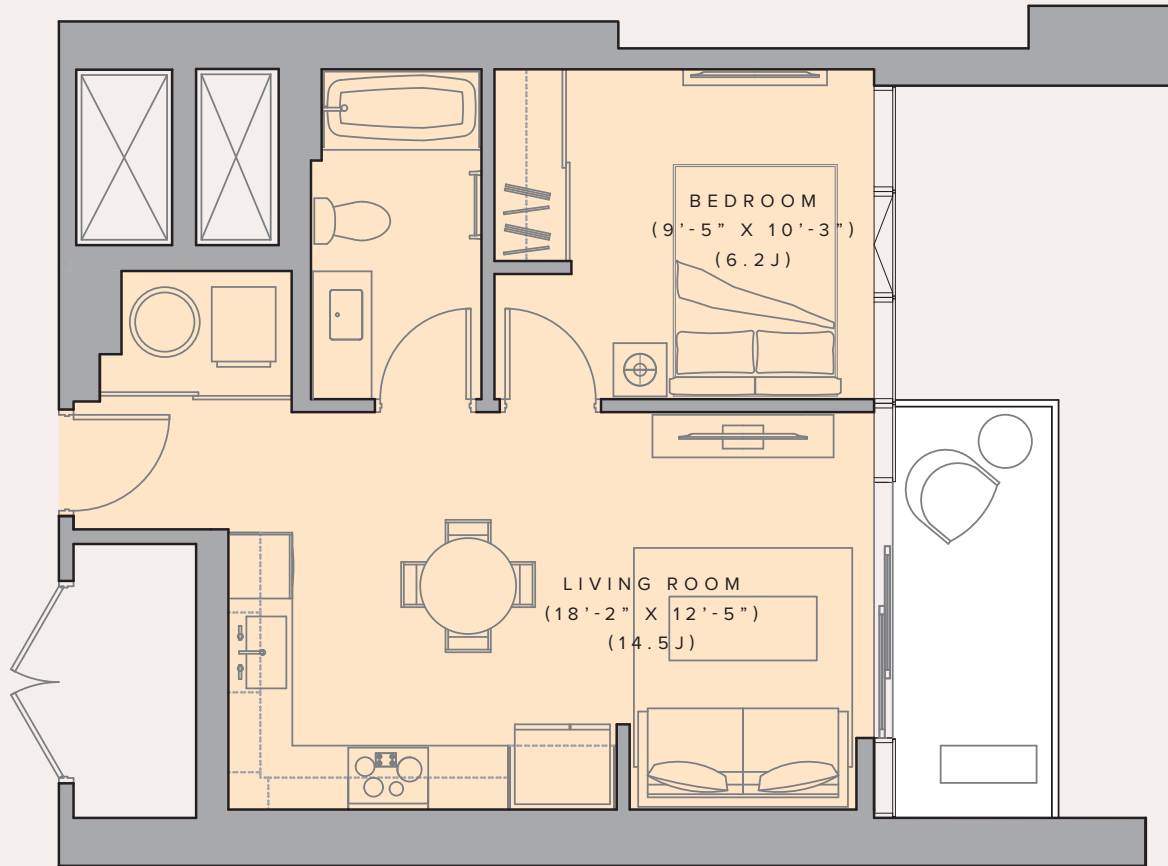

Unit 03 R

1 BEDROOM / 1 BATHROOM

フロアサイズ (概算)

合計面積 52.8 m² (16坪) / 住居専有面積 46.5 m² / ラナイ面積 6.2 m²

LEVELS: 4 - 44

UNIT NUMBERS:

403	703	1003	1303	1603	1903	2203	2503	2803	3103	3403	3703	4003	4303
503	803	1103	1403	1703	2003	2303	2603	2903	3203	3503	3803	4103	4403
603	903	1203	1503	1803	2103	2403	2703	3003	3303	3603	3903	4203	