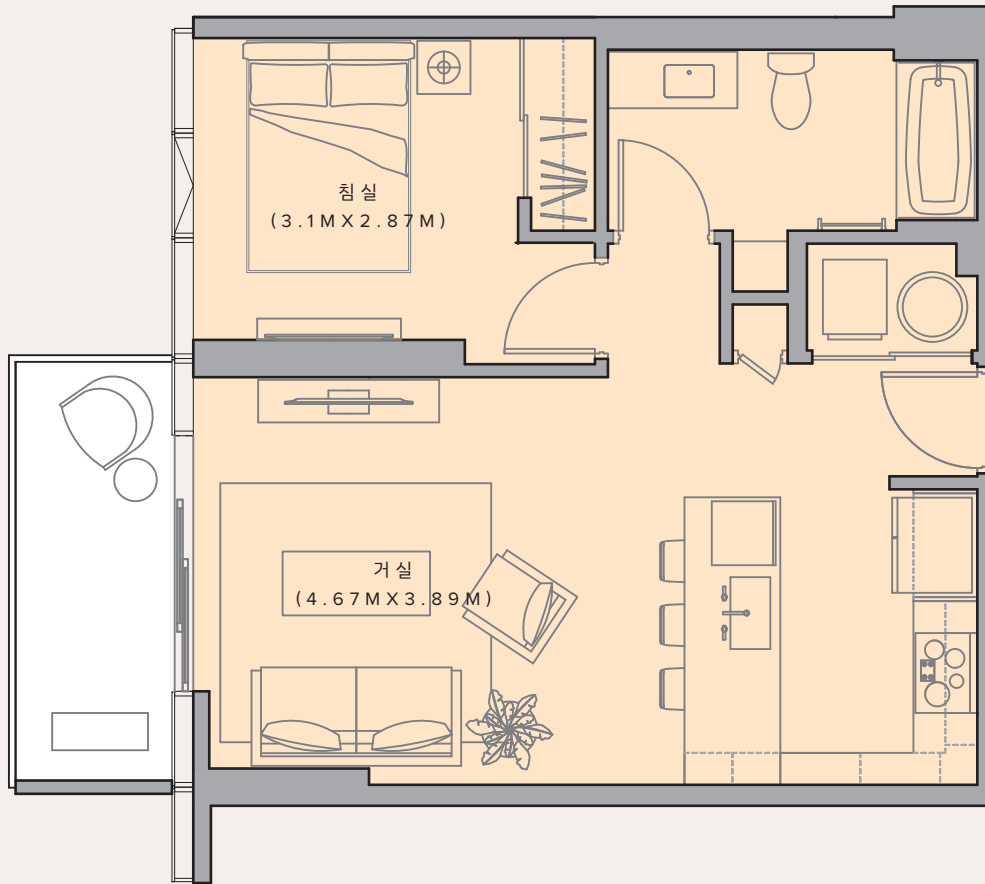

# Unit 04 R

1 BEDROOM / 1 BATHROOM

총 면적 (근사값)

총 면적 59.4 M<sup>2</sup> / 실내 면적 52.9 M<sup>2</sup> / 발코니 면적 6.5 M<sup>2</sup>

층수: 4 - 24

**UNIT NUMBERS:**

404	704	1004	1304	1604	1904	2204
504	804	1104	1404	1704	2004	2304
604	904	1204	1504	1804	2104	2404