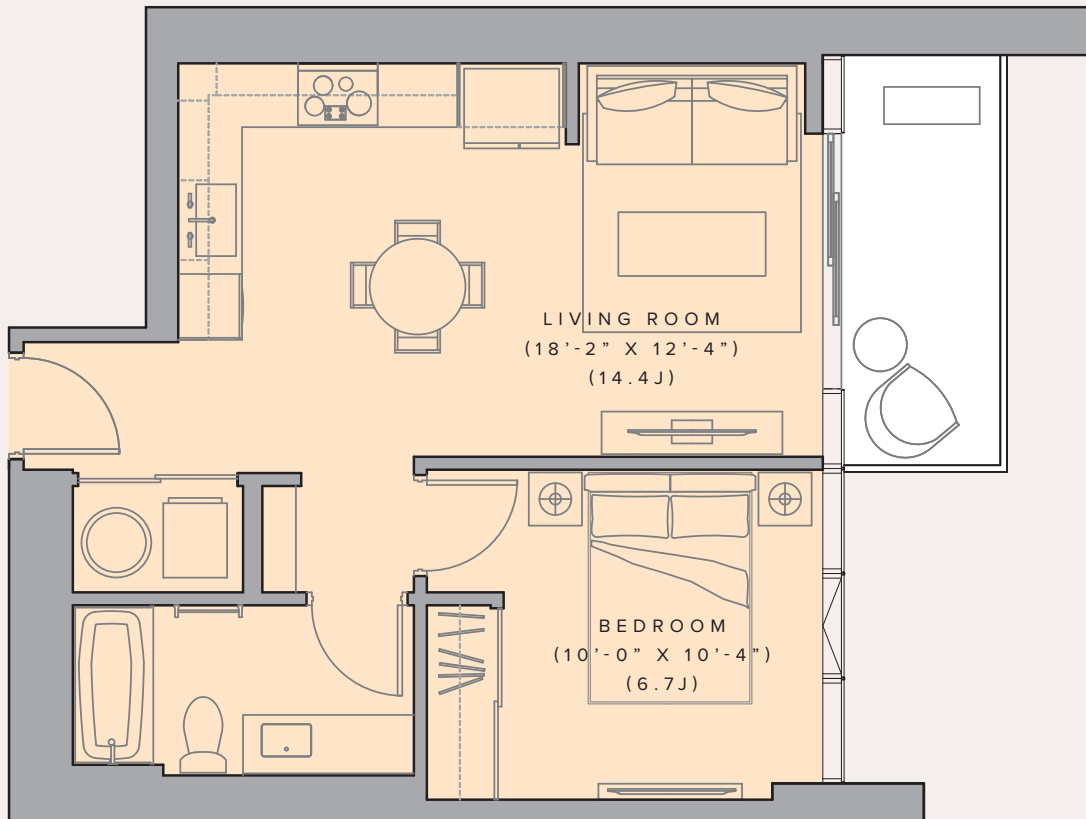

Unit 05 R

1 BEDROOM / 1 BATHROOM

フロアサイズ (概算)

合計面積 54.8 m² (16.6坪) / 住居専有面積 48.6 m² / ラナイ面積 6.2 m²

LEVELS: 4 - 44

UNIT NUMBERS:

405 705 1005 1305 1605 1905 2205 2505 2805 3105 3405 3705 4005 4305
 505 805 1105 1405 1705 2005 2305 2605 2905 3205 3505 3805 4105 4405
 605 905 1205 1505 1805 2105 2405 2705 3005 3305 3605 3905 4205