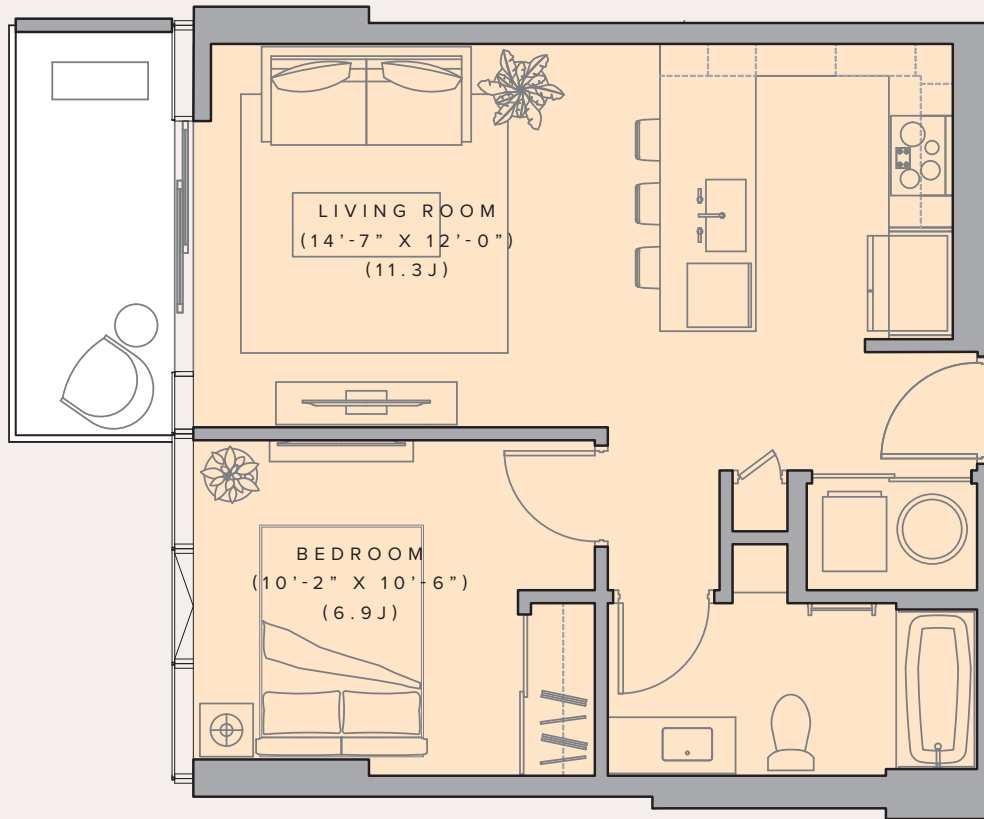

Unit 06 R

1 BEDROOM / 1 BATHROOM

フロアサイズ (概算)

合計面積 58.3 m² (17.6坪) / 住居専有面積 52.2 m² / ラナイ面積 6.1 m²

LEVELS: 4 - 24

LIONA ST.
(MOUNTAIN SIDE)

KE'EAUMOKU ST.
(LEWA SIDE)

(DIAMOND HEAD SIDE)

RYCROFT ST.
(OCEAN SIDE)

UNIT NUMBERS:

406	706	1006	1306	1606	1906	2206
506	806	1106	1406	1706	2006	2306
606	906	1206	1506	1806	2106	2406