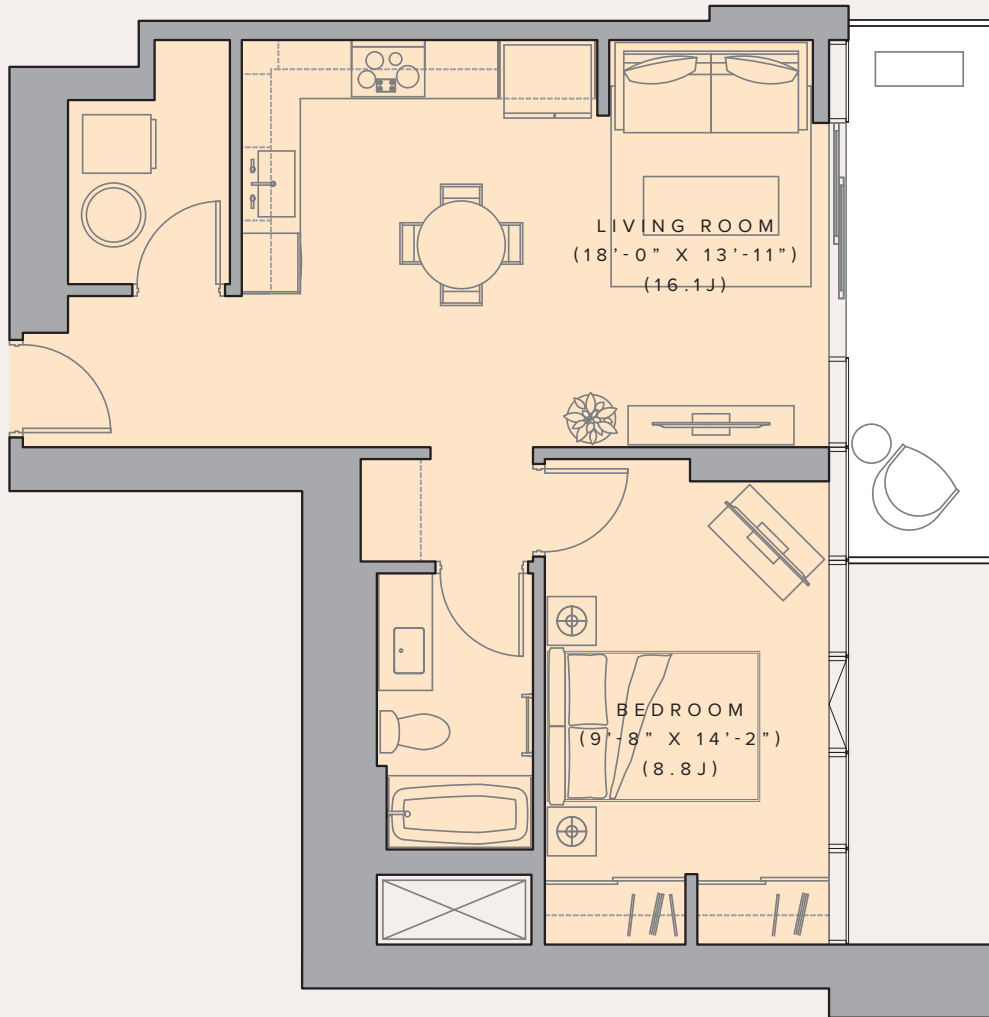

# Unit 07 R

1 BEDROOM / 1 BATHROOM

フロアサイズ (概算)

合計面積 66 m<sup>2</sup> (20坪) / 住居専有面積 57.4 m<sup>2</sup> / ラナイ面積 8.5 m<sup>2</sup>

LEVELS: 4 - 44

LIONA ST.  
(MOUNTAIN SIDE)

UNIT NUMBERS:

- |     |     |      |      |      |      |      |      |      |      |      |      |      |      |
|-----|-----|------|------|------|------|------|------|------|------|------|------|------|------|
| 407 | 707 | 1007 | 1607 | 1907 | 2207 | 2507 | 2807 | 3107 | 3407 | 3707 | 4007 | 4307 |      |
| 507 | 807 | 1107 | 1407 | 1707 | 2007 | 2307 | 2607 | 2907 | 3207 | 3507 | 3807 | 4107 | 4407 |
| 607 | 907 | 1207 | 1507 | 1807 | 2107 | 2407 | 2707 | 3007 | 3307 | 3607 | 3907 | 4207 |      |