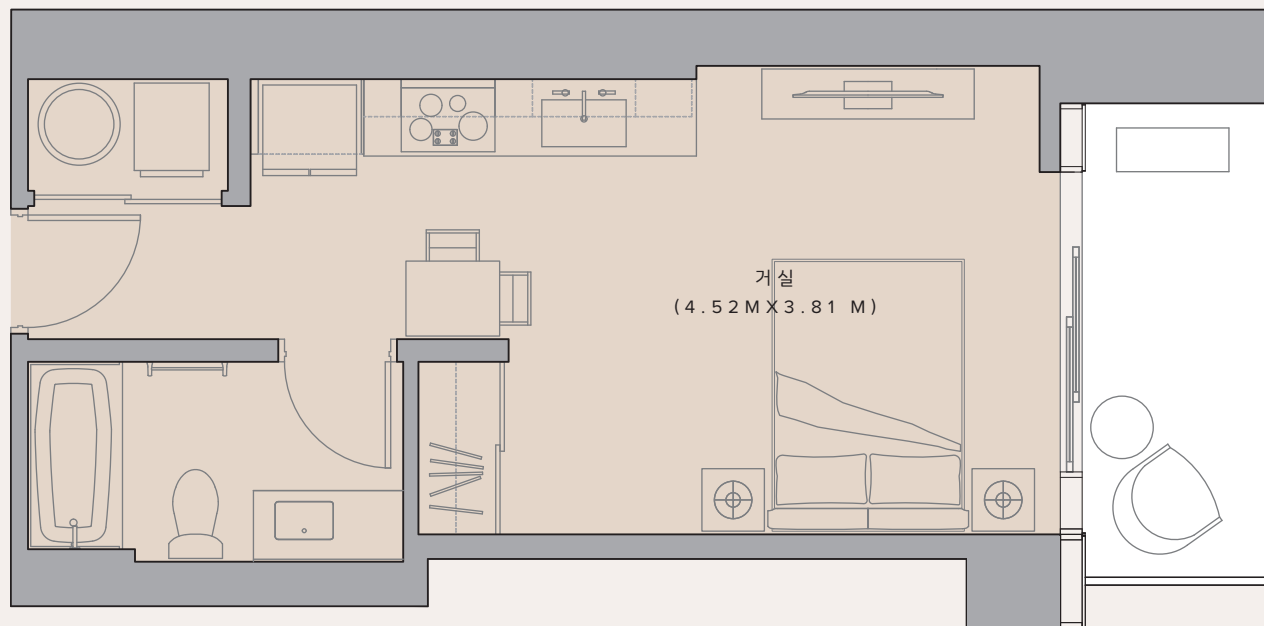

# Unit 09 R

STUDIO / 1 BATHROOM

총 면적 (근사값)

총 면적 38.6 M<sup>2</sup> / 실내 면적 32.8 M<sup>2</sup> / 발코니 면적 5.9 M<sup>2</sup>

층수: 4 - 24

UNIT NUMBERS:

409	709	1009	1309	1609	1909	2209
509	809	1109	1409	1709	2009	2309
609	909	1209	1509	1809	2109	2409