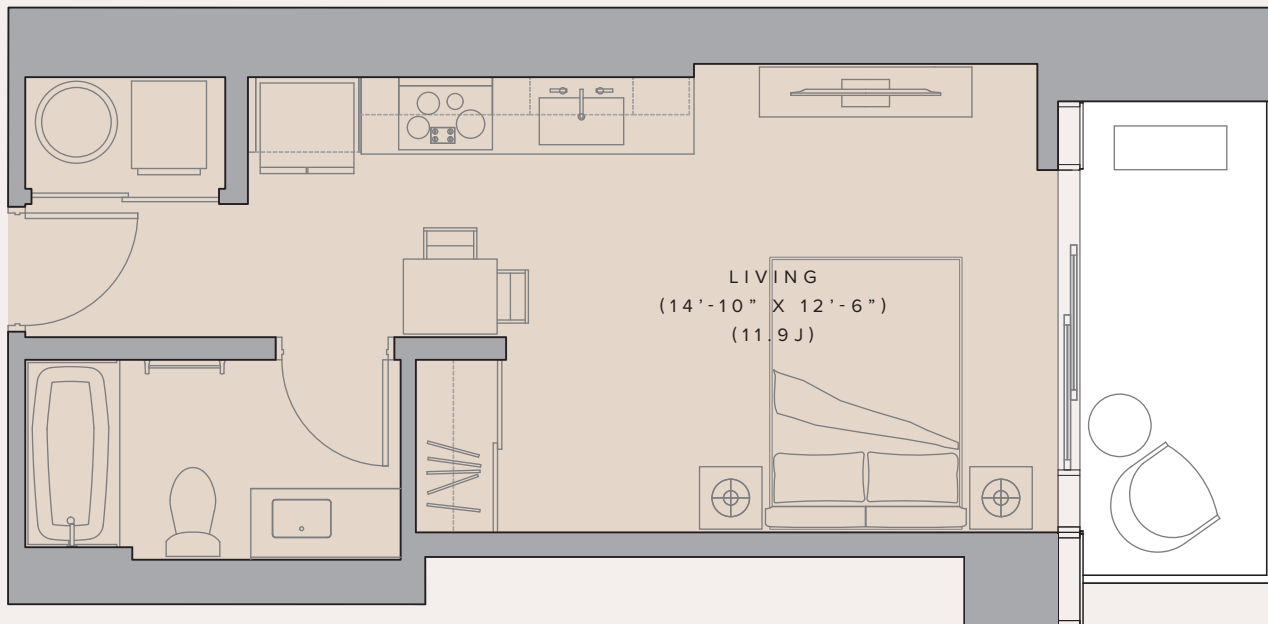

# Unit 09 R

STUDIO / 1 BATHROOM

フロアサイズ (概算)

合計面積 38.6 m<sup>2</sup> (11.7坪) / 住居専有面積 32.8 m<sup>2</sup> / ラナイ面積 5.9 m<sup>2</sup>

LEVELS: 4 - 24

UNIT NUMBERS:

409	709	1009	1309	1609	1909	2209
509	809	1109	1409	1709	2009	2309
609	909	1209	1509	1809	2109	2409