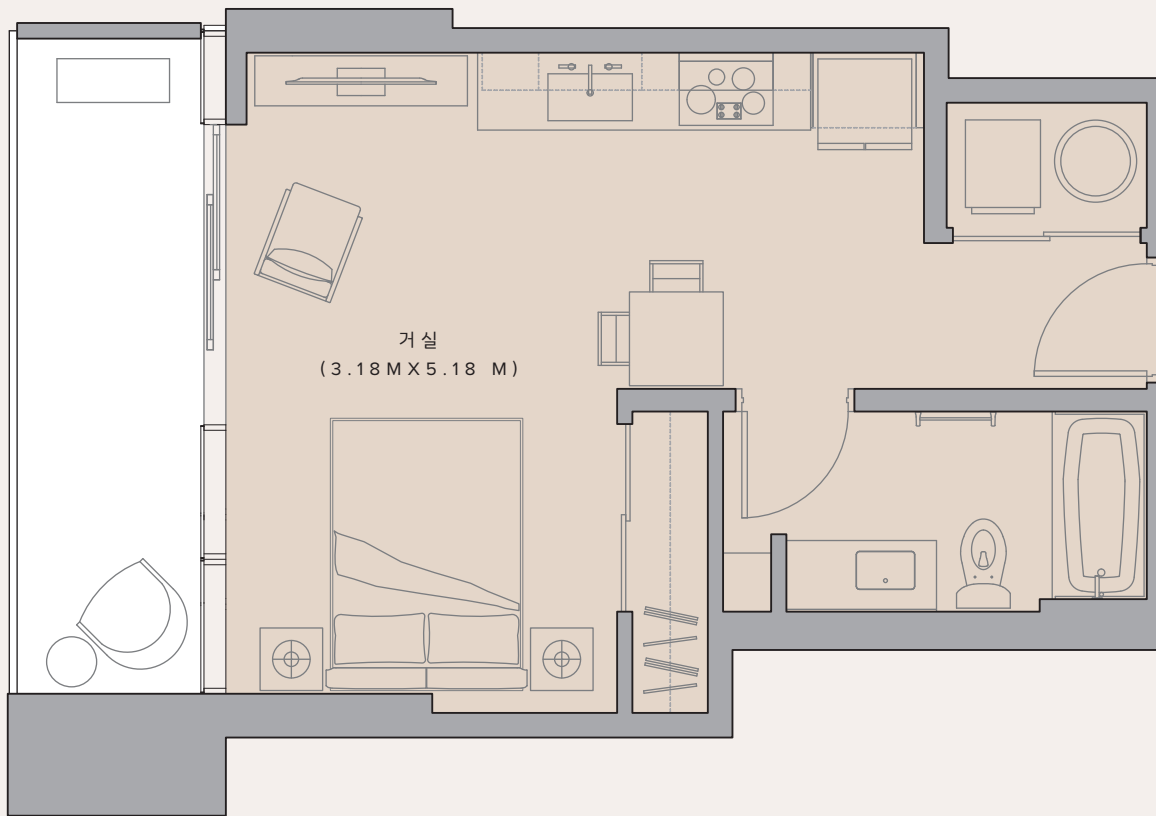

Unit 10 R

STUDIO / 1 BATHROOM

총 면적 (근사값)

총 면적 44.3 M² / 실내 면적 36.3 M² / 발코니 면적 8 M²

층수: 4 - 24

UNIT NUMBERS:

410	710	1010	1310	1610	1910	2210
510	810	1110	1410	1710	2010	2310
610	910	1210	1510	1810	2110	2410