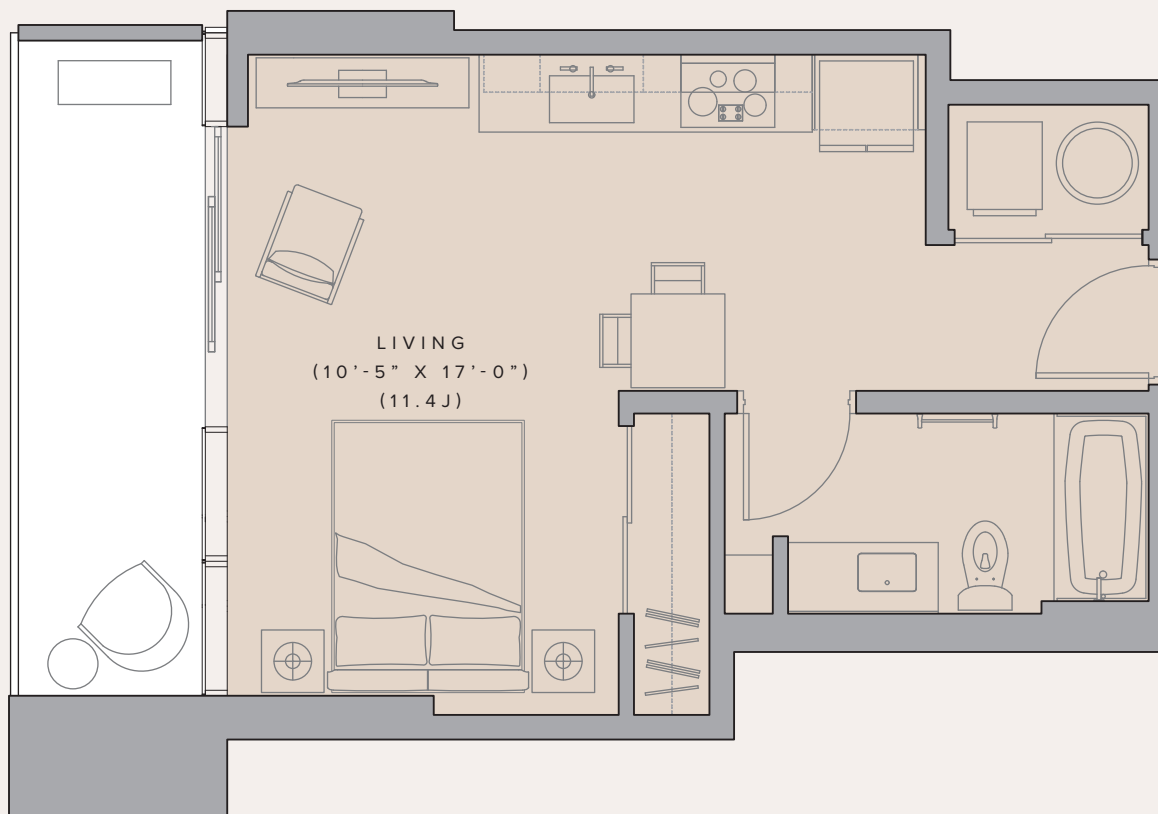

# Unit 10 R

STUDIO / 1 BATHROOM

フロアサイズ (概算)

合計面積 44.3 m<sup>2</sup> (13.4坪) / 住居専有面積 36.3 m<sup>2</sup> / ラナイ面積 8 m<sup>2</sup>

LEVELS: 4 - 24

UNIT NUMBERS:

410	710	1010	1310	1610	1910	2210
510	810	1110	1410	1710	2010	2310
610	910	1210	1510	1810	2110	2410