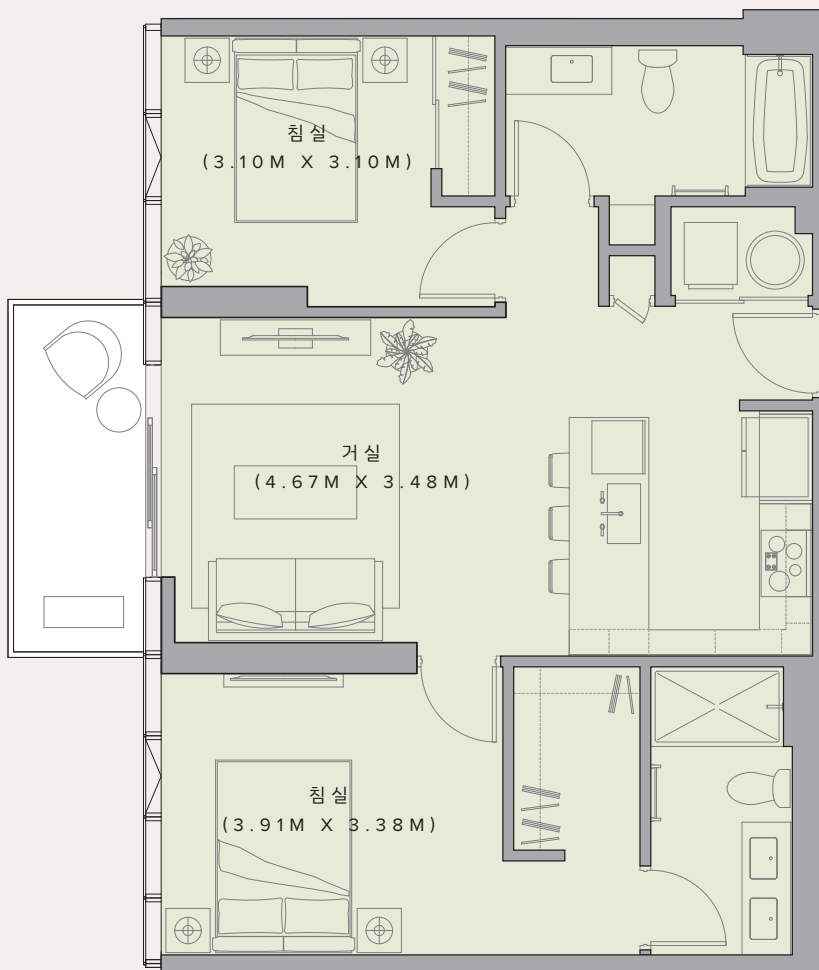

Unit 14 R

2 BEDROOM / 2 BATHROOM

총 면적 (근사값)

총 면적 85.2 M² / 실내 면적 78.7 M² / 발코니 면적 6.5 M²

층수: 25 - 44

UNIT NUMBERS:

- 2514 2814 3114 3414 3714 4014 4314
- 2614 2914 3214 3514 3814 4114 4414
- 2714 3014 3314 3614 3914 4214