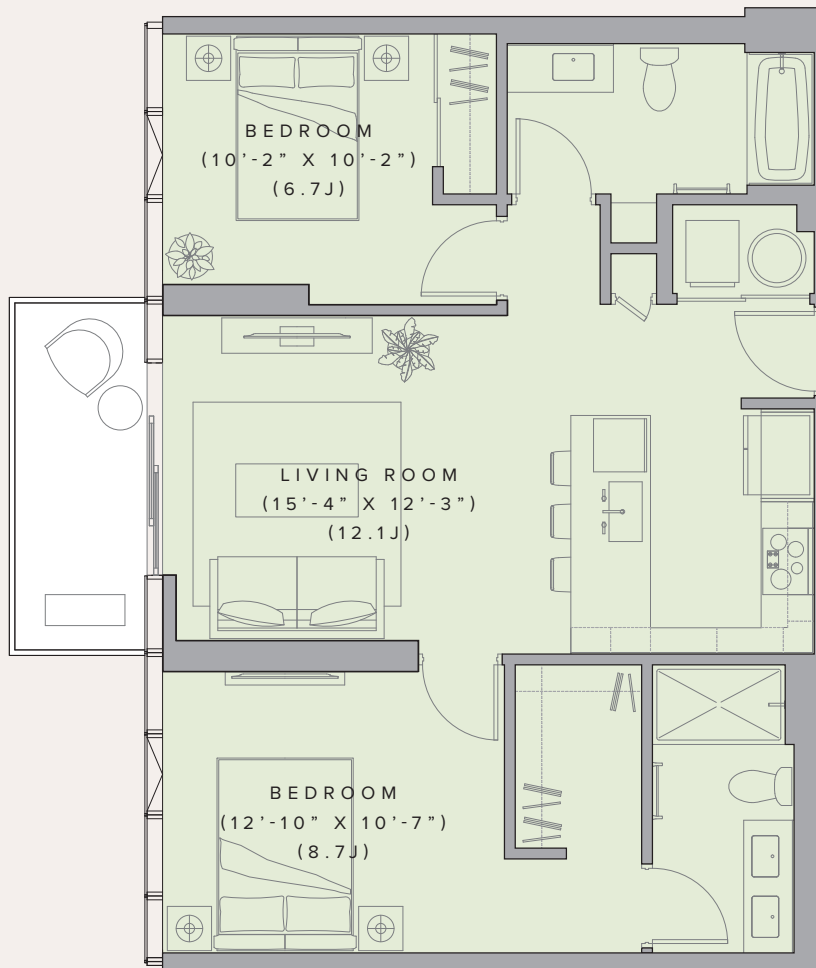

Unit 14 R

2 BEDROOM / 2 BATHROOM

フロアサイズ (概算)

合計面積 85.2 m² (25.8坪) / 住居専有面積 78.7 m² / ラナイ面積 6.5 m²

LEVELS: 25 - 44

UNIT NUMBERS:

- 2514 2814 3114 3414 3714 4014 4314
- 2614 2914 3214 3514 3814 4114 4414
- 2714 3014 3314 3614 3914 4214