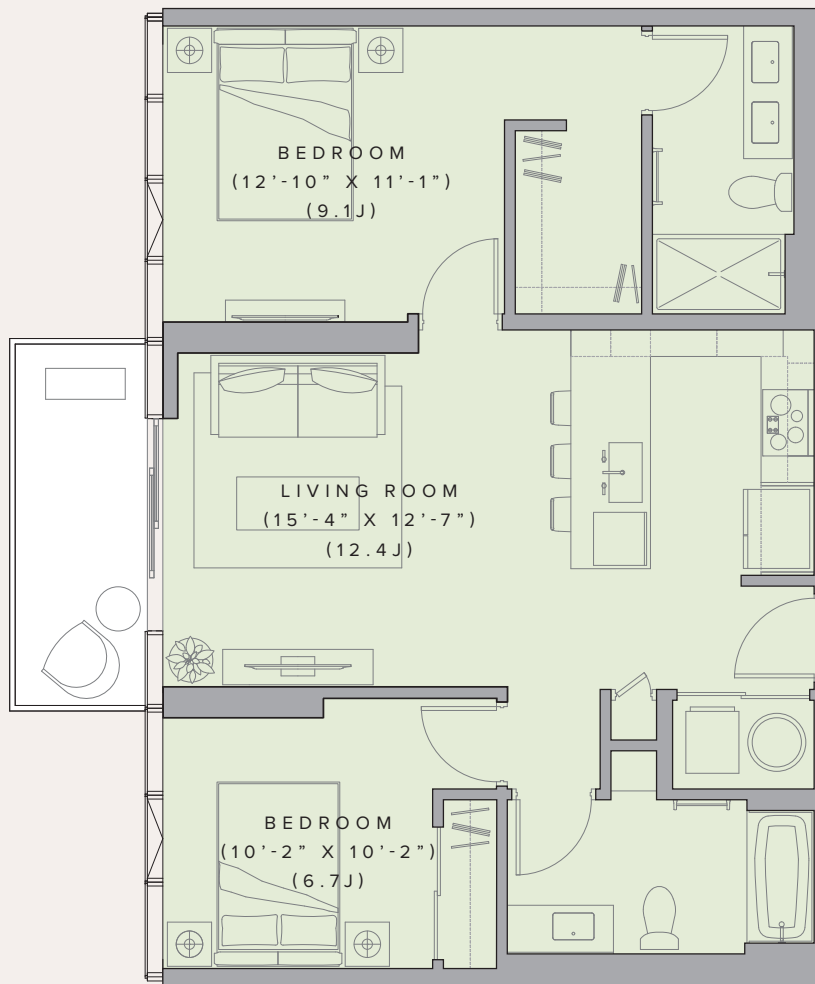

Unit 16 R

2 BEDROOM / 2 BATHROOM

フロアサイズ (概算)

合計面積 87.7 m² (26.5坪) / 住居専有面積 81 m² / ラナイ面積 6.7 m²

LEVELS: 25 - 44

UNIT NUMBERS:

2516 2816 3116 3416 3716 4016 4316
2616 2916 3216 3516 3816 4116 4416
2716 3016 3316 3616 3916 4216