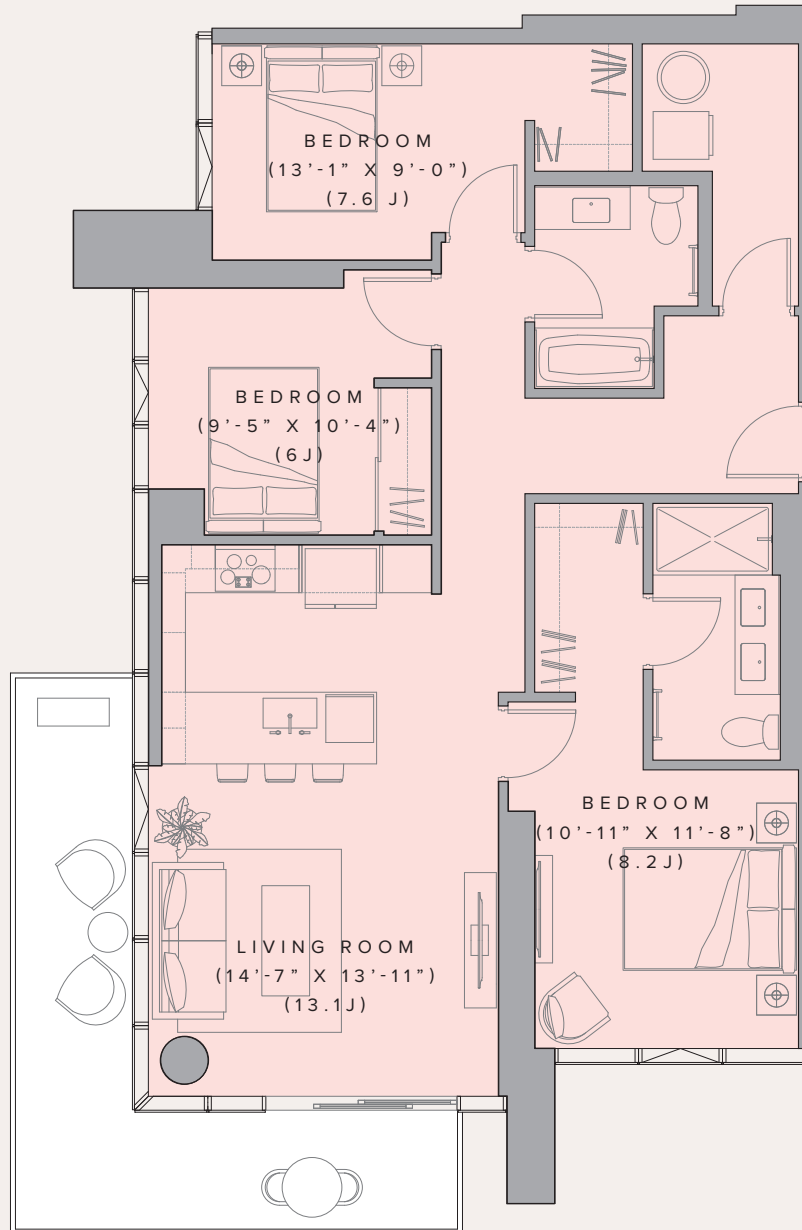

Unit 18 R

3 BEDROOM / 2 BATHROOM

フロアサイズ (概算)

合計面積 123.8 m² (37.5坪) / 住居専有面積 106.6 m² / ラナイ面積 17.3 m²

LEVELS: 25 - 44

UNIT NUMBERS:

2518 2818 3118 3418 3718 4018 4318
 2618 2918 3218 3518 3818 4118 4418
 2718 3018 3318 3618 3918 4218