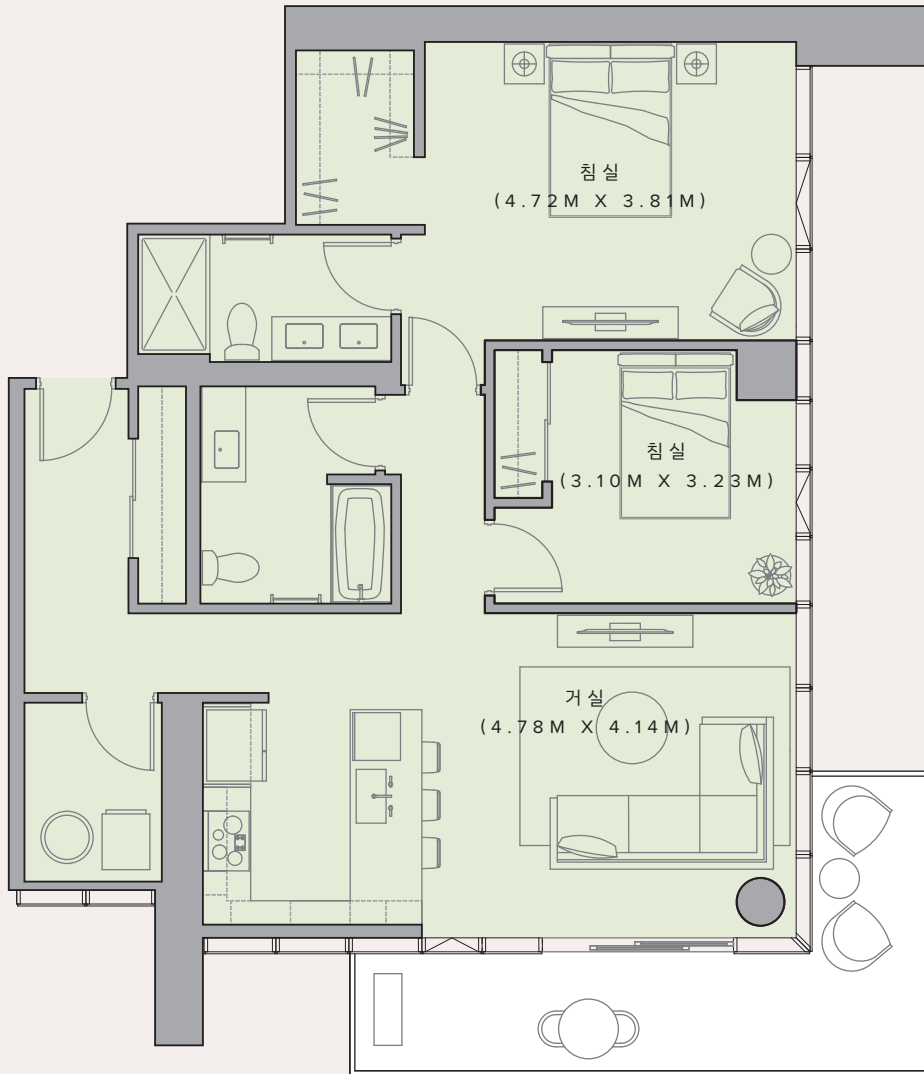

Unit 19 R

2 BEDROOM / 2 BATHROOM

층 면적 (근사값)

총 면적 115 M² / 실내 면적 99.8 M² / 발코니 면적 15.2 M²

층수: 25 - 44

UNIT NUMBERS:

- 2519 2819 3119 3419 3719 4019 4319
- 2619 2919 3219 3519 3819 4119 4419
- 2719 3019 3319 3619 3919 4219