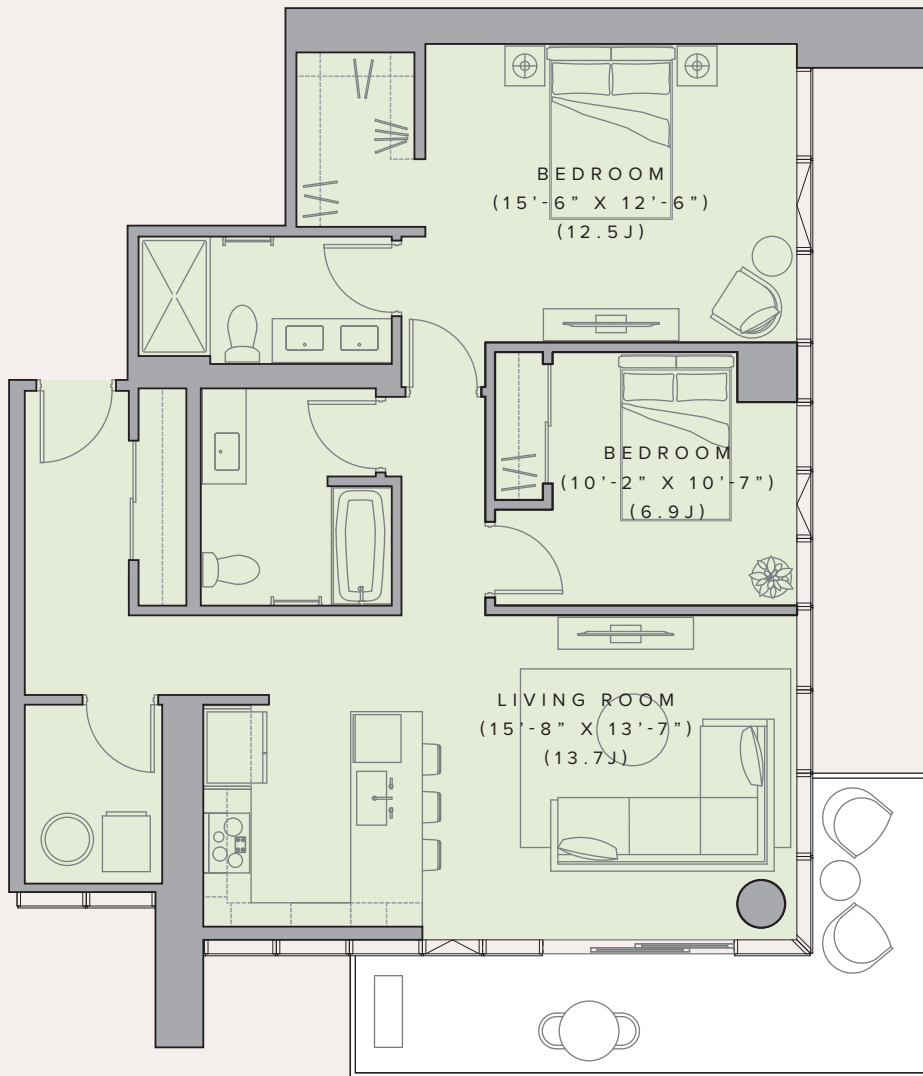

Unit 19 R

2 BEDROOM / 2 BATHROOM

フロアサイズ (概算)

合計面積 115 m² (34.8坪) / 住居専有面積 99.8 m² / ラナイ面積 15.2 m²

LEVELS: 25 - 44

UNIT NUMBERS:

- 2519 2819 3119 3419 3719 4019 4319
- 2619 2919 3219 3519 3819 4119 4419
- 2719 3019 3319 3619 3919 4219