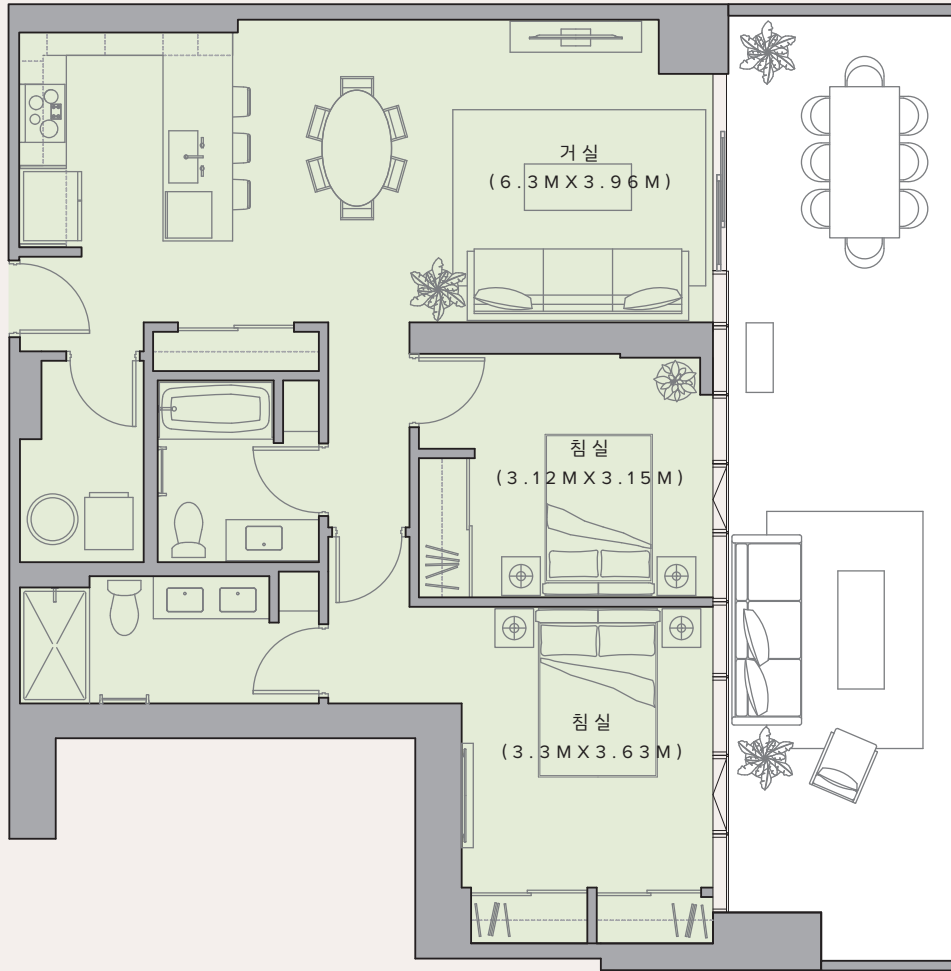

Unit 301 R

2 BEDROOM / 2 BATHROOM

총 면적 (근사값)

총 면적 128.7 M² / 실내 면적 92 M² / 발코니 면적 36.7 M²

층수: 3

LIONA ST.
(MOUNTAIN SIDE)

UNIT NUMBER:

301