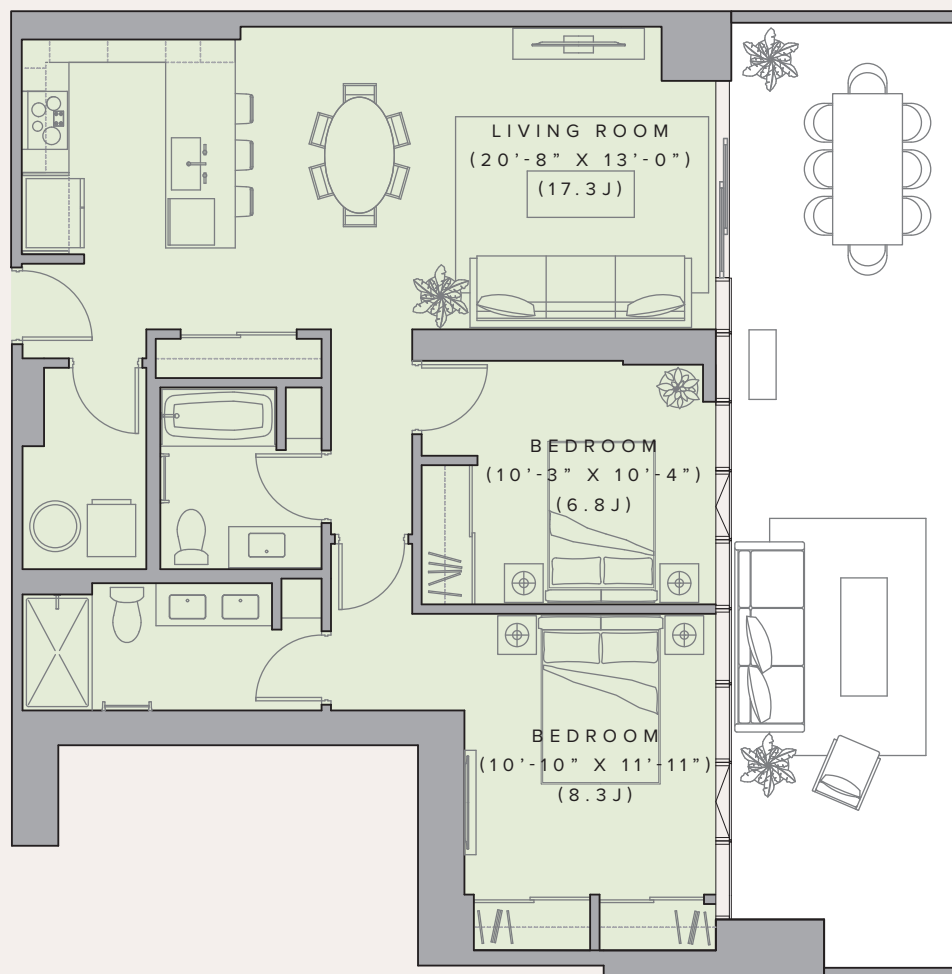

# Unit 301 R

2 BEDROOM / 2 BATHROOM

フロアサイズ (概算)

合計面積 128.7 m<sup>2</sup> (38.9坪) / 住居専有面積 92 m<sup>2</sup> / ラナイ面積 36.7 m<sup>2</sup>

LEVEL: 3

LIONA ST.  
(MOUNTAIN SIDE)

(DIAMOND HEAD SIDE)

RYCROFT ST.  
(OCEAN SIDE)

UNIT NUMBER:

301