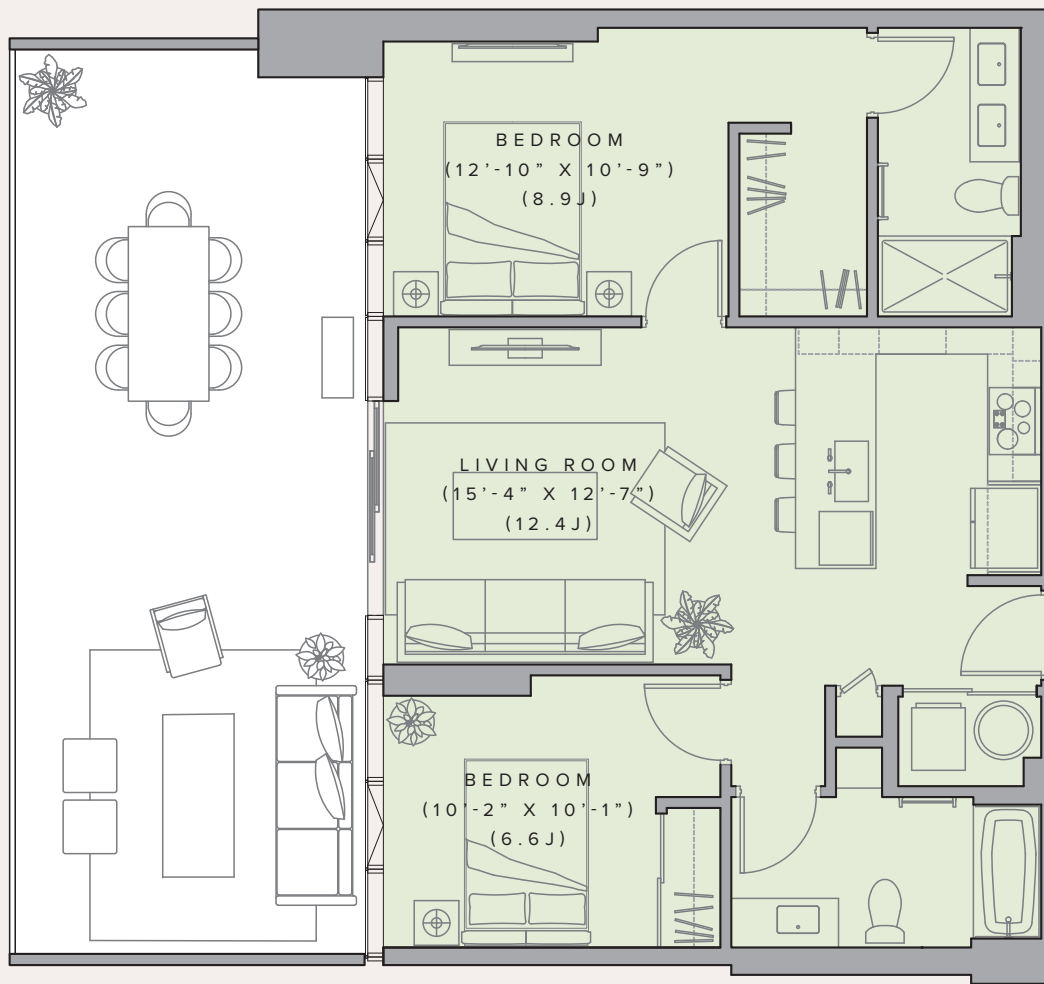

Unit 302 R

2 BEDROOM / 2 BATHROOM

フロアサイズ (概算)

合計面積 119.1 m² (36坪) / 住居専有面積 78.1 m² / ラナイ面積 41 m²

LEVEL: 3

UNIT NUMBER:

302