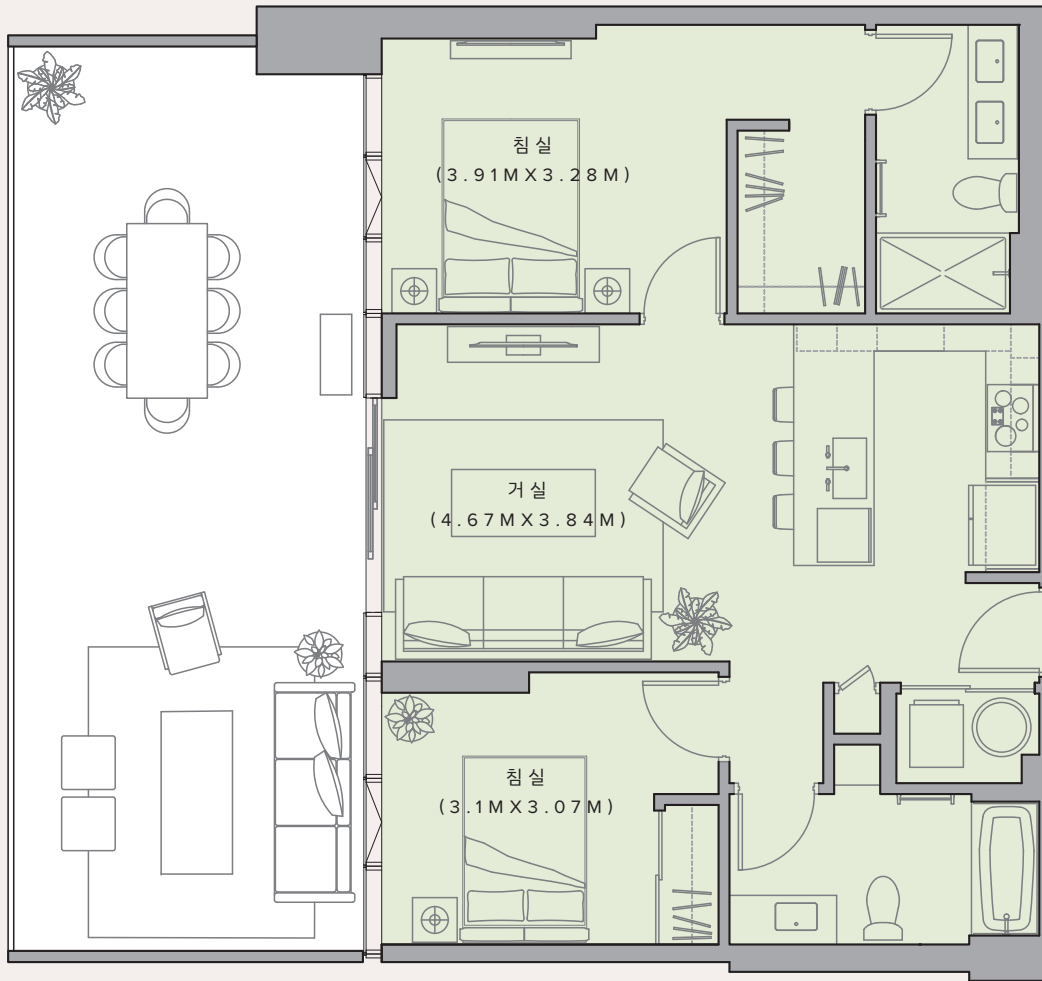

Unit 302 R

2 BEDROOM / 2 BATHROOM

총 면적 (근사값)

총 면적 119.1 M² / 실내 면적 78.1 M² / 발코니 면적 41 M²

층수: 3

LIONA ST.
(MOUNTAIN SIDE)

UNIT NUMBER:

302