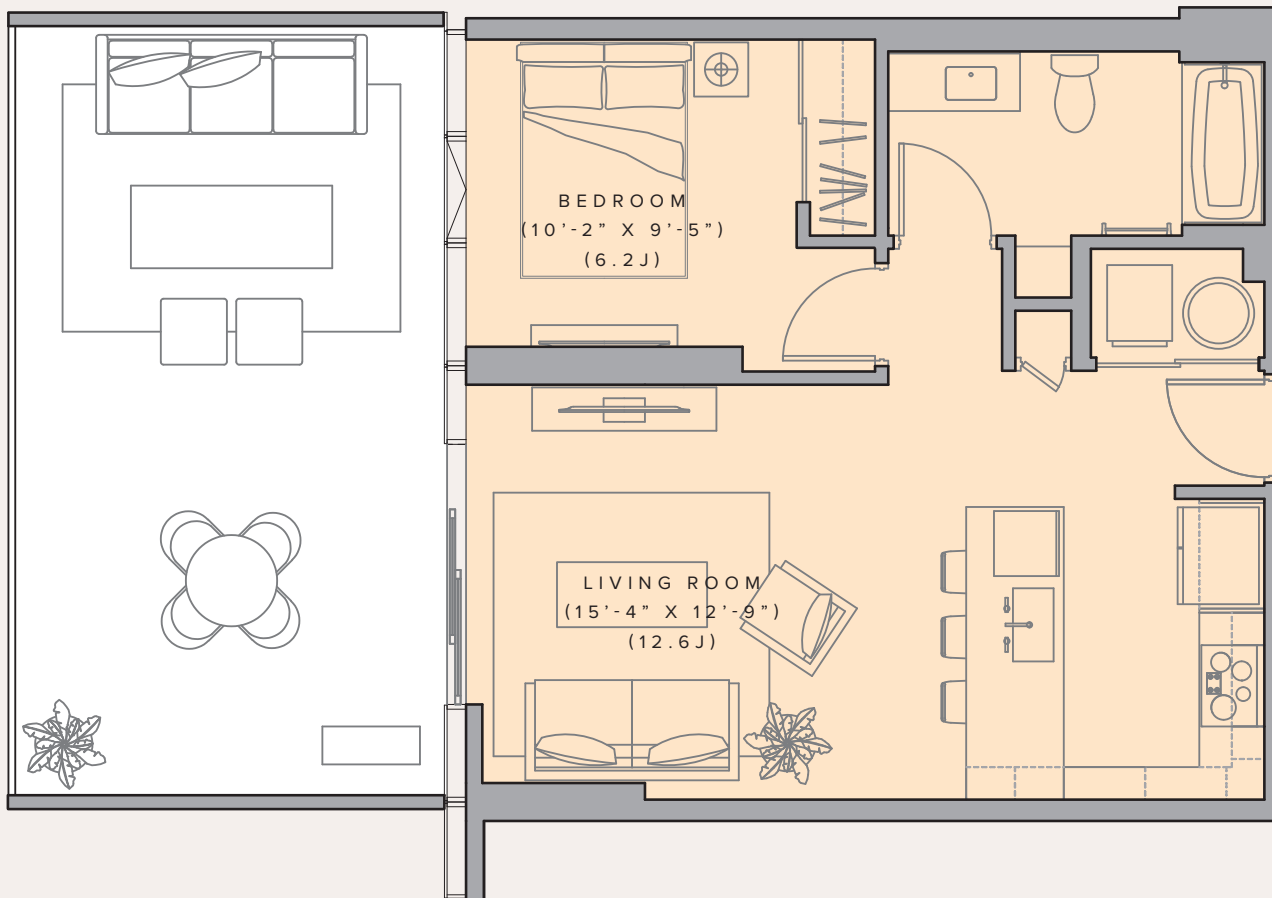

Unit 304 R

1 BEDROOM / 1 BATHROOM

フロアサイズ (概算)

合計面積 81.5 m² (24.6坪) / 住居専有面積 52.9 m² / ラナイ面積 28.6 m²

LEVEL: 3

UNIT NUMBER:

304