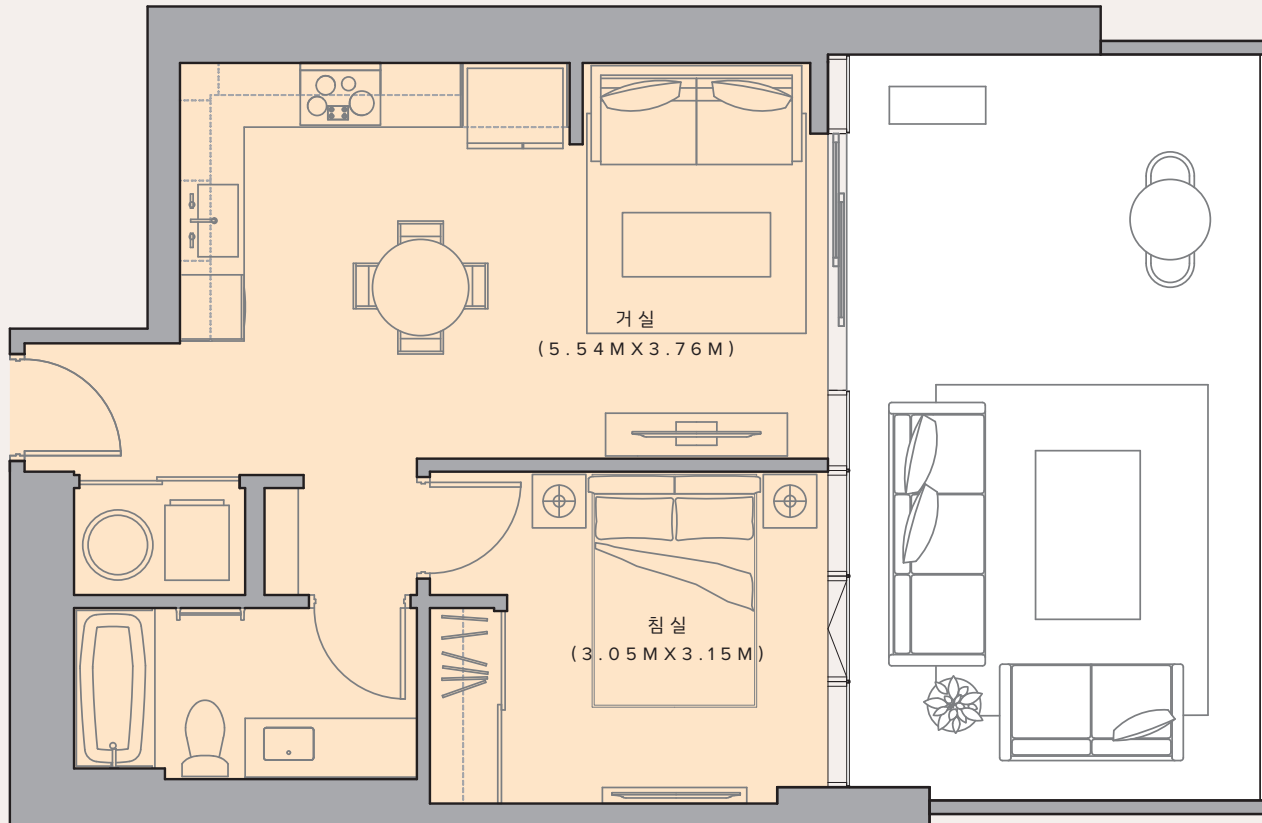

Unit 305 R

1 BEDROOM / 1 BATHROOM

층 면적 (근사값)

총 면적 76.6 M² / 실내 면적 48.6 M² / 발코니 면적 28 M²

층수: 3

UNIT NUMBER:

305