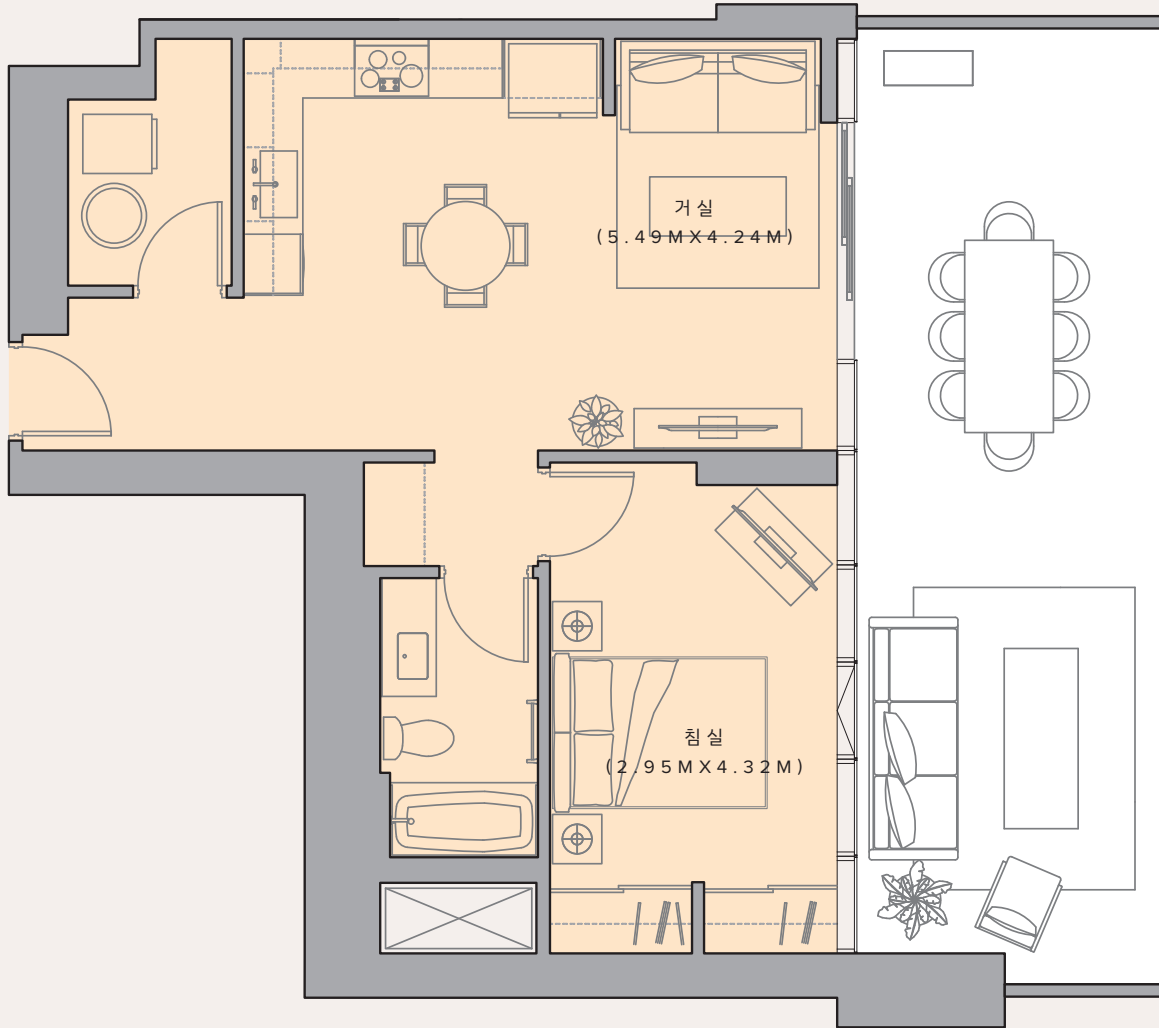

Unit 307 R

1 BEDROOM / 1 BATHROOM

총 면적 (근사값)

총 면적 88.4 M² / 실내 면적 57.4 M² / 발코니 면적 31 M²

층수: 3

UNIT NUMBER:

307