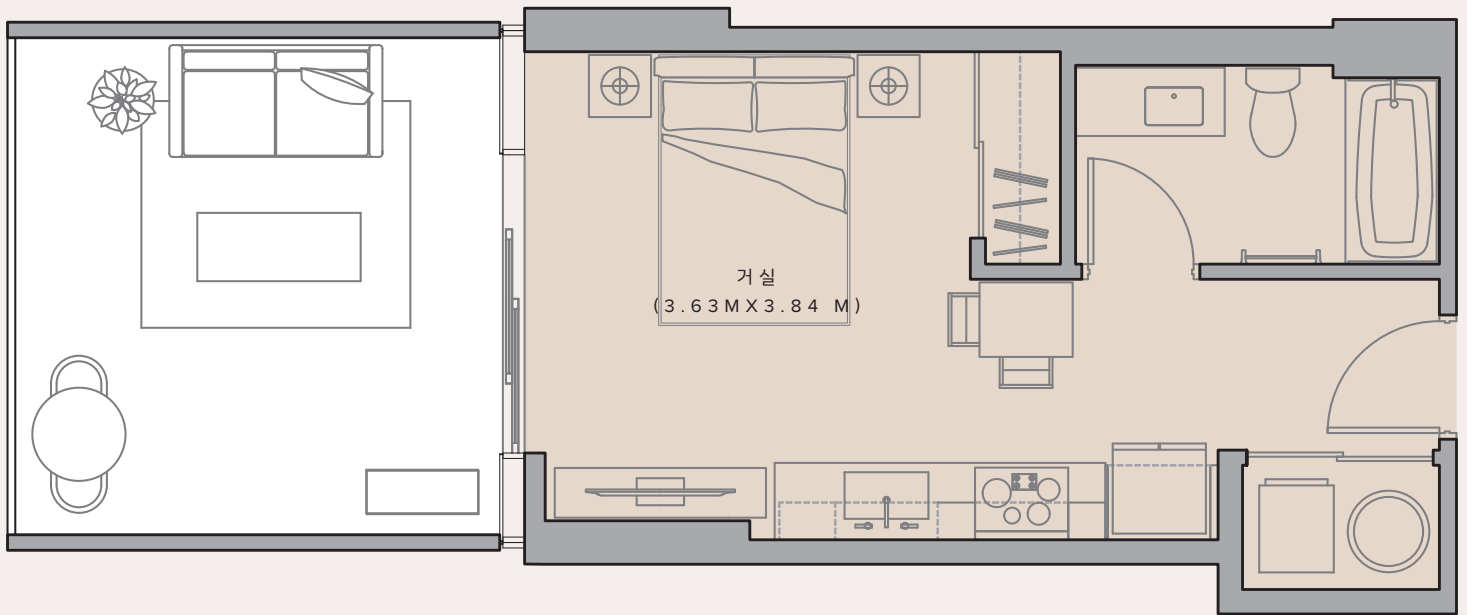

# Unit 308 R

STUDIO / 1 BATHROOM

총 면적 (근사값)

총 면적 46.5 M<sup>2</sup> / 실내 면적 30.1 M<sup>2</sup> / 발코니 면적 16.4 M<sup>2</sup>

층수: 3

UNIT NUMBER:

308