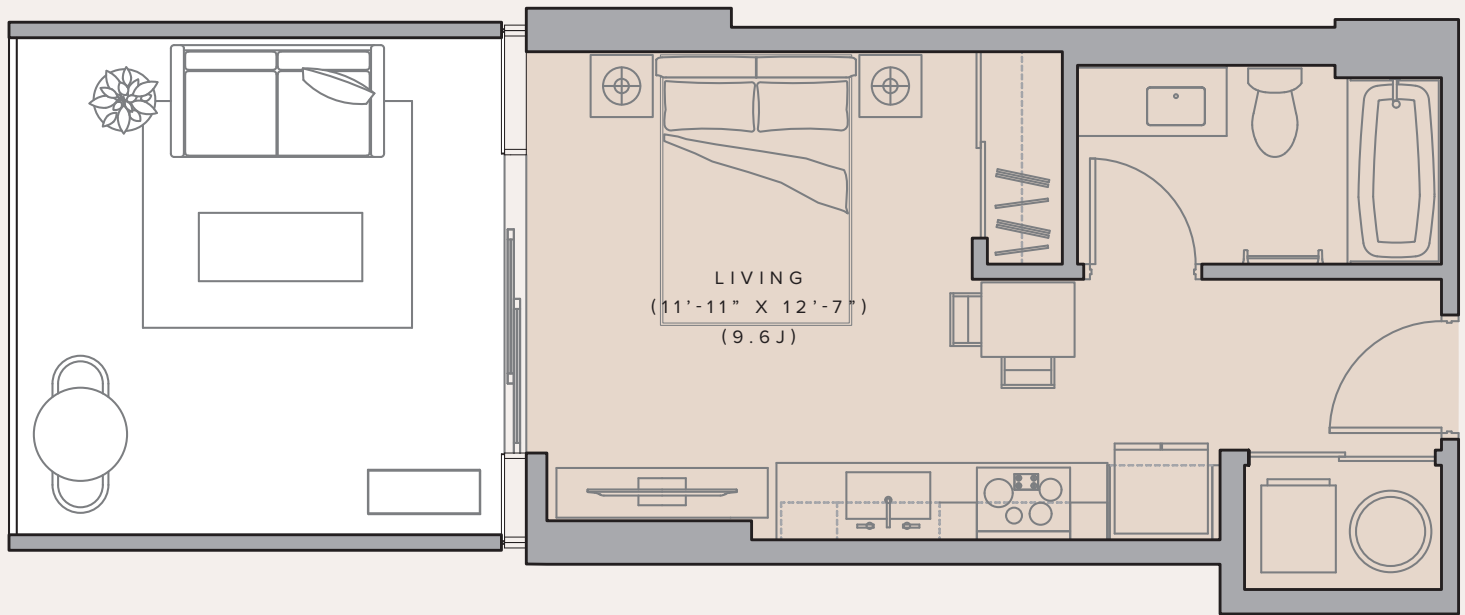

Unit 308 R

STUDIO / 1 BATHROOM

フロアサイズ (概算)

合計面積 46.5 m² (14.1坪) / 住居専有面積 30.1 m² / ラナイ面積 16.4 m²

LEVEL: 3

UNIT NUMBER:

308