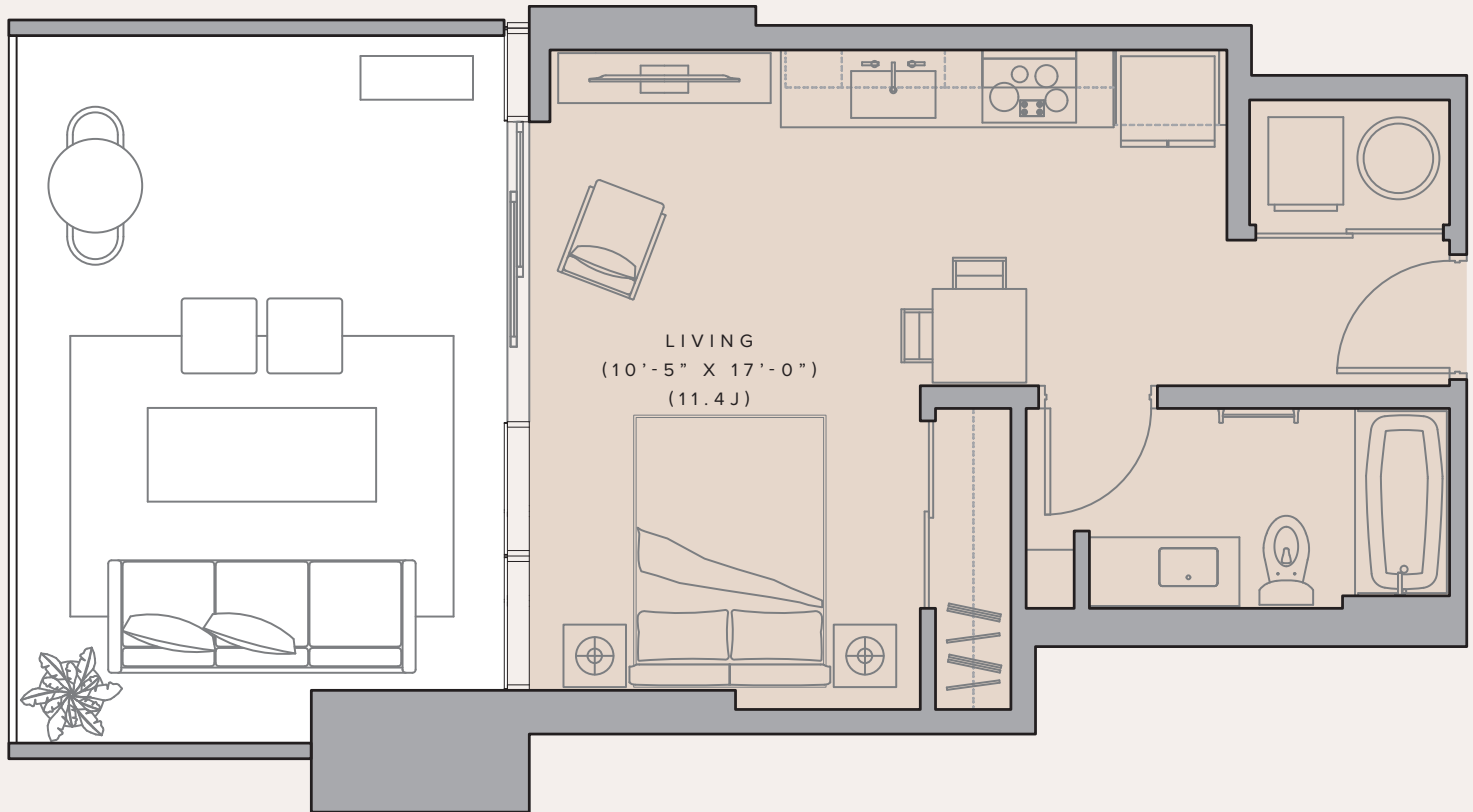

Unit 310 R

STUDIO / 1 BATHROOM

フロアサイズ (概算)

合計面積 58.8 m² (17.8坪) / 住居専有面積 36.3 m² / ラナイ面積 22.5 m²

LEVEL: 3

UNIT NUMBER:

310